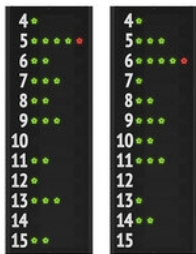

SPORT SUGGERITI

Segnapunti FC60H25N12B2

(art. 3046025N12B2) Dimensioni: 257x200x9cm.

Tabellone segnapunti multisport, **omologato FIBA** livello 2.
Nomi squadre programmabili [6 caratteri per squadra],
Punteggi [0-199], **Cronometro/Orologio** [99:59],
Periodo/Set [0-9], **Timeout** [3], **Possesso/Servizio** [1],
Falli di squadra/Set vinti [0-9],
Numero giocatore [0-99] + **Tempi penalità** [0:00-9:59],
Numero giocatore [0-99] + **Falli giocatore** [5].

SPORT SUGGERITI

Pallacanestro
Pallavolo - Volley
Calcio a 5 - Futsal
Pallanuoto
Tennis
ecc.

Segnapunti FC62H25N

(art. 3046225N) Dimensioni: 140x178x9cm.

Tabellone segnapunti multisport, **omologato FIBA** livello 2.
Nomi squadre programmabili [6 caratteri per squadra],
Punteggi [0-199], **Cronometro/Orologio** [99:59],
Periodo/Set [0-9], **Timeout** [3], **Possesso/Servizio** [1],
Falli di squadra/Set vinti [0-9],
Numero giocatore [0-99] + **Tempi penalità** [0:00-9:59].

SPORT SUGGERITI

Segnapunti FC62H25N12B2

(art. 3046225N12B2) Dimensioni: 257x200x9cm.

Tabellone segnapunti multisport, **omologato FIBA** livello 2.
Nomi squadre programmabili [6 caratteri per squadra],
Punteggi [0-199], **Cronometro/Orologio** [99:59],
Periodo/Set [0-9], **Timeout** [3], **Possesso/Servizio** [1],
Falli di squadra/Set vinti [0-9],
Numero giocatore [0-99] + **Tempi penalità** [0:00-9:59],
Numero giocatore [0-99] + **Falli giocatore** [5].

SPORT SUGGERITI

Pallacanestro
Pallavolo - Volley
Calcio a 5 - Futsal
Pallanuoto
Tennis
ecc.

Pannelli laterali

Pannelli laterali FC12A1

(art. 30499-30) Dimensioni: 50x142,5x9cm.

Coppia di pannelli laterali (guanciali), che visualizzano il n.ro di maglia ed i falli dei 12 giocatori delle 2 squadre. Indicati per la pallacanestro (basketball).