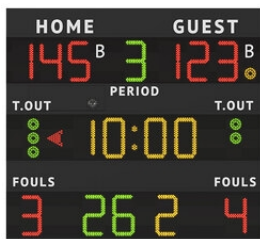

**Tabelloni segnapunti elettronici per Pallavolo - Volley, serie FS**

**Segnapunti FS-130, FS-130N - FIBA**

(art. 242) Dimensioni: 200x180x9cm.

Altezza cifre 30cm - Protetto contro i colpi di palla  
**art.242: FS-130** - Con scritte LOCALI-OSPITI, HOME-GUEST, ...  
**art.242N: FS-130N** - Con scritte nomi-squadre programmabili  
**PUNTEGGI** [0-199], **CRONOMETRO** [99:59]  
**PERIODO/SET** [0-9], **FALLI DI SQUADRA / SET VINTI** [0-9]  
**TIMEOUT** [3], **POSSESSO/SERVIZIO** [freccie], **BONUS** [1]  
**ULTIMO FALLO AVVENUTO** [num. giocat. e num. fallo]

**SPORT SUGGERITI**

Pallavolo - Volley  
 Pallacanestro  
 Calcio a 5 - Futsal  
 Pallanuoto  
 Tennis  
 Beach volley  
 ecc.

**Segnapunti FS-120, FS-120N - FIBA**

(art. 240) Dimensioni: 200x180x9cm.

Altezza cifre 30cm - Protetto contro i colpi di palla  
**art.240: FS-120** - Con scritte LOCALI-OSPITI, HOME-GUEST, ...  
**art.240N: FS-120N** - Con scritte nomi-squadre programmabili  
**PUNTEGGI** [0-199], **CRONOMETRO** [99:59]  
**PERIODO/SET** [0-9], **FALLI DI SQUADRA / SET VINTI** [0-9]  
**TIMEOUT** [3], **POSSESSO/SERVIZIO** [freccie], **BONUS** [1]

**SPORT SUGGERITI**

Pallavolo - Volley  
 Pallacanestro  
 Calcio a 5 - Futsal  
 Pallanuoto  
 Tennis  
 Beach volley  
 ecc.

**Segnapunti FS-110, FS-110N**

(art. 238) Dimensioni: 200x120x9cm.

Altezza cifre 30cm - Protetto contro i colpi di palla  
**art.238: FS-110** - Con scritte LOCALI-OSPITI, HOME-GUEST, ...  
**art.238N: FS-110N** - Con scritte nomi-squadre programmabili  
**PUNTEGGI** [0-199], **CRONOMETRO** [99:59]  
**PERIODO/SET** [0-9], **TIMEOUT** [3],  
**POSSESSO/SERVIZIO** [freccie], **BONUS** [1]

## Pannelli laterali FS-414C

(art. 262C) Dimensioni: 2x 120x320x11,5cm.

**Coppia di pannelli** laterali statistici (guanciali). Visualizzano i numeri di maglia, i falli e i punti dei 14 giocatori di ogni squadra.