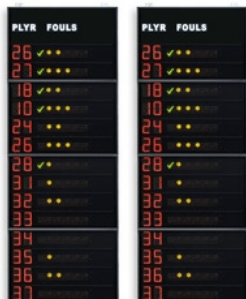

Pannelli laterali - 14 giocatori

Pannelli laterali FS-414B

(art. 262B) Dimensioni: 2x 120x320x11,5cm.

SPORT SUGGERITI

Pallacanestro
Pallavolo - Volley
Calcio a 5 - Futsal
Pallamano
Pallanuoto
ecc.

Coppia di pannelli laterali statistici (guanciali). Visualizzano i numeri di maglia ed i falli dei 14 giocatori di ogni squadra.

Altezza cifre 14cm - Protetto contro i colpi di palla