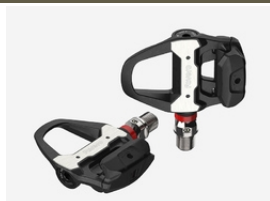

Ciclismo > Assioma PRO RS (elenco modelli)

Assioma PRO RS

ASSIOMA PRO RS-2
EUR 578.00 (art. 773-20-02)

Potenzimetro da strada SPD-SL® con sensore di potenza su entrambi i pedali. Per sfruttare misurazioni reali su gamba destra e sinistra.

SPORT SUGGERITI
Ciclismo

ASSIOMA PRO RS-1
EUR 363.00 (art. 773-20-01)

Potenzimetro da strada SPD-SL® con sensore di potenza sul pedale sinistro. Possibilità di upgrade al PRO RS-2 sempre disponibile.

SPORT SUGGERITI
Ciclismo

ASSIOMA PRO RS-UP
EUR 354.50 (art. 773-20-05)

Kit per trasformare il tuo Assioma PRO RS-1 in Assioma PRO RS-2 in qualsiasi momento. Non porre limiti al perfezionamento.

SPORT SUGGERITI
Ciclismo

Accessori | Assioma PRO RS
EUR 0.00 (art. -)