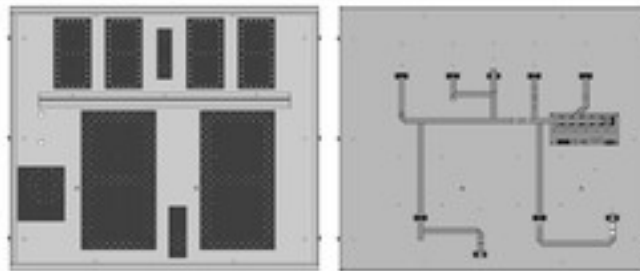

## Aggiornamento FS-24s-1UP - regole FIBA 1/10/2017

(Art.258-59)

Aggiornamento indicatori FS-24s-x alle nuove regole FIBA

---

L'articolo FS-24s-1UP permette l'aggiornamento dei tabelloni serie FS-24s-x alle nuove norme FIBA, obbligatorie per tutti i palazzetti sportivi di livello 1.

Il kit di aggiornamento consiste nel pannello frontale completo di un cronometro e un visualizzatore dei 24 secondi. La procedura di aggiornamento è semplice e può essere effettuata in autonomia seguendo il manuale.

Acquistare il numero di pezzi in funzione del modello dell'indicatore dei 24 secondi presente nel palazzetto sportivo, come da esempi riportati:

- Un palazzetto con due FS-24s-1 richiederà due FS-24s-1UP, uno per canestro.
- Un palazzetto con due FS-24s-3 richiederà sei FS-24s-1UP, tre per canestro.
- Un palazzetto con due FS-24s-4 richiederà otto FS-24s-1UP, quattro per canestro.

Art.258-59

**...Aggiornamento FS-24s-1UP- regole  
FIBA 1/10/2017**

Dimensioni: 70,5x60x5,5cm. - Peso: 4kg.

---