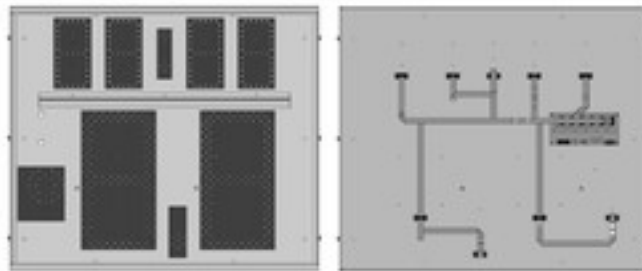

Aggiornamento FS-24s-1UP - regole FIBA 1/10/2017

(Art.258-59)

Aggiornamento indicatori FS-24s-x alle nuove regole FIBA

L'articolo FS-24s-1UP permette l'aggiornamento dei tabelloni serie FS-24s-x alle nuove norme FIBA, obbligatorie per tutti i palazzetti sportivi di livello 1.

Il kit di aggiornamento consiste nel pannello frontale completo di un cronometro e un visualizzatore dei 24 secondi. La procedura di aggiornamento è semplice e può essere effettuata in autonomia seguendo il manuale.

Acquistare il numero di pezzi in funzione del modello dell'indicatore dei 24 secondi presente nel palazzetto sportivo, come da esempi riportati:

- Un palazzetto con due FS-24s-1 richiederà due FS-24s-1UP, uno per canestro.
- Un palazzetto con due FS-24s-3 richiederà sei FS-24s-1UP, tre per canestro.
- Un palazzetto con due FS-24s-4 richiederà otto FS-24s-1UP, quattro per canestro.

Art.258-59

**...Aggiornamento FS-24s-1UP- regole
FIBA 1/10/2017**

Dimensioni: 70,5x60x5,5cm. - Peso: 4kg.
