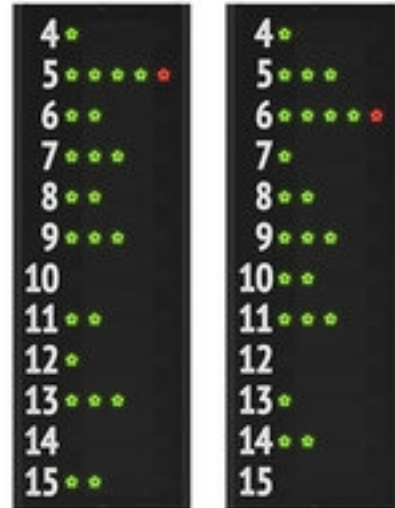

- **Dimensioni e peso:** 50x143x9cm, 11,5kg.
- **Distanza e angolo di leggibilità:** 30m, 150 gradi.
- **Non necessita di protezione frontale.** È conforme alla norma DIN 18032-3 e UNI 9554:1989 "Prova di resistenza ai colpi di palla". Oltre al risparmio del costo della protezione aggiuntiva viene anche preservata la completa visibilità e facilitato l'accesso al tabellone. [YouTube video](#)
- **Omologato FIBA.** ([info](#), [certificato FIBA](#)). Può essere usato assieme agli altri modelli di tabelloni della [serie FC](#).
- **Facile installazione.** Istruzioni tecniche in 5 lingue. Fornito di staffe per il fissaggio a parete.
- **Dotato di cavo** per il collegamento al tabellone segnapunti centrale.
- **Robusto contenitore** in alluminio verniciato a polvere. Pannello frontale in policarbonato antiriflesso.
- **Schede di visualizzazione facilmente accessibili frontalmente**, realizzate con LED in tecnologia SMD ad ampio angolo ed alta qualità, con vita media di 100.000 ore!
- **Console di comando** (non inclusa). La gestione avviene tramite la Console di comando (vedere ACCESSORI) del tabellone segnapunti centrale.
- **Garanzia:** 2 anni ([info](#)).

ACCESSORI (non inclusi):

- **Console di comando del tabellone:** [Art.308-01 Console-700](#)
  Console touchscreen multisport di facile utilizzo per la gestione di segnapunti elettronici delle serie FC, FS, FW, TM, FOS. Funzionamento via radio o via cavo. Batteria interna con durata tipica di 14 ore.

Art.30499-30

FC12A1 Pannelli laterali con falli 12+12 giocatori per tabelloni serie FC

Dimensioni: 50x142,5x9cm. - Peso: 34,34kg.