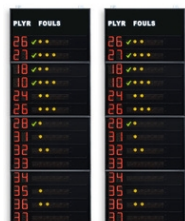

Art.262B
FS-414B pannelli laterali 2x14 giocatori (n°maglia + falli)
Dimensioni: 2x 120x320x11,5cm. - Peso: 168kg.