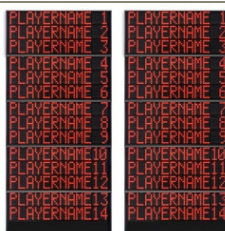

Art.262F
FS-414F Pannelli laterali 2x14 nomi giocatori
Dimensioni: 2x 145x300x11,5cm. - Peso: 206kg.