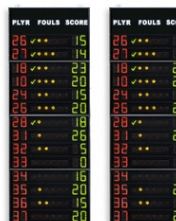

Art.262C
FS-414C pann.laterali 2x14 giocat.(n°maglia +falli +punti)
Dimensioni: 2x 120x320x11,5cm. - Peso: 172kg.