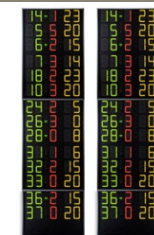

ACCESSORI (non inclusi):

- **Console di comando del tabellone: Art.308-01 Console-700**
Console touchscreen multisport di facile utilizzo per la gestione di segnapunti elettronici delle serie FC, FS, FW, TM, FOS. Funzionamento via radio o via cavo. Batteria interna con durata tipica di 14 ore.
- **Ricevitore Radio FS2 per tabelloni serie FS (art.265-20)**
Consente di ricevere via radio i dati inviati dalla console di comando e di distribuirli via cavo a più tabelloni. Comunicazione via radio affidabile: avviene a 2.4GHz in modalità FHSS (Frequency Hopping Spread Spectrum), a spettro diffuso e salto di frequenza per evitare interferenze. L'utilizzo via radio evita i costi di posa del cavo di collegamento tra la console ed i tabelloni. >> [Manuale Ricevitore Radio](#)

Art.262D
FS-414D Pannelli laterali 2x14 giocatori (n°maglia + falli), cifre 15cm
Dimensioni: 2x 80x300x11,5cm. - Peso: 114kg.

Art.262E
FS-414E Pannelli laterali 2x14 giocat.(n°maglia + falli + punti), cifre 15cm
Dimensioni: 2x 80x300x11,5cm. - Peso: 117kg.