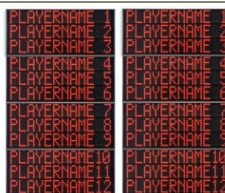

Art.260F
FS-412F Pannelli laterali 2x12 nomi giocatori
Dimensioni: 2x 145x240x11,5cm. - Peso: 167kg.