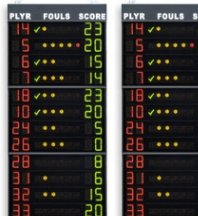

ACCESSORI (non inclusi):

- **Console di comando del tabellone: Art.308-01 Console-700**
Console touchscreen multisport di facile utilizzo per la gestione di segnapunti elettronici delle serie FC, FS, FW, TM, FOS. Funzionamento via radio o via cavo. Batteria interna con durata tipica di 14 ore.
- **Ricevitore Radio FS2 per tabelloni serie FS (art.265-20)**
Consente di ricevere via radio i dati inviati dalla console di comando e di distribuirli via cavo a più tabelloni. Comunicazione via radio affidabile: avviene a 2.4GHz in modalità FHSS (Frequency Hopping Spread Spectrum), a spettro diffuso e salto di frequenza per evitare interferenze. L'utilizzo via radio evita i costi di posa del cavo di collegamento tra la console ed i tabelloni. >> [Manuale Ricevitore Radio](#)

Art.260D
FS-412D Pannelli laterali 2x12 giocatori (n.ro maglia + falli), cifre 15cm
Dimensioni: 2x 80x240x11,5cm. - Peso: 93kg.

Art.260E
FS-412E Pannelli laterali 2x12 giocatori (n.ro maglia + falli + punti), cifre 15cm
Dimensioni: 2x 80x240x11,5cm. - Peso: 95kg.

Art.260B
FS-412B pannelli laterali 2x12 giocatori (n°maglia + falli)
Dimensioni: 2x 120x260x11,5cm. - Peso: 136kg.

Art.260C
FS-412C pann.laterali 2x12 giocat.(n°maglia +falli +punti)
Dimensioni: 2x 120x260x11,5cm. - Peso: 139kg.