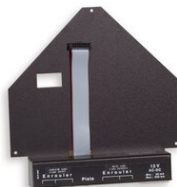

Art.826-W
**WALL ADAPTER adattatore da parete
per FA-01-05**
L'inserzione dei connettori avviene dal
basso.
Dimensioni: 20,2x20,5x3,5cm. - Peso:
0.47kg.