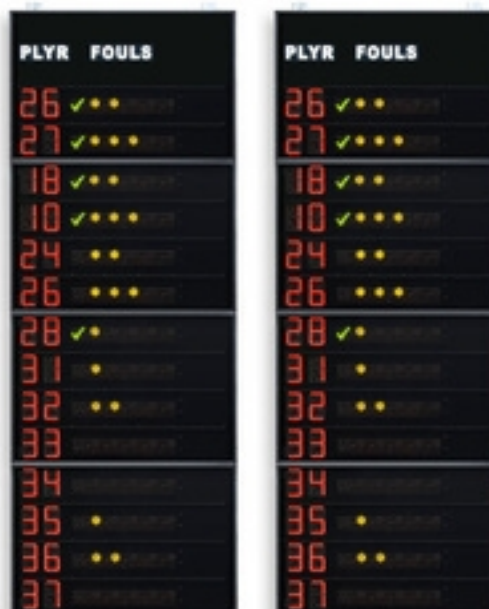

ACCESSORI (non inclusi):

- **Console di comando del tabellone: Art.308-01 Console-700**
  Console touchscreen multisport di facile utilizzo per la gestione di segnapunti elettronici delle serie FC, FS, FW, TM, FOS. Funzionamento via radio o via cavo. Batteria interna con durata tipica di 14 ore.
- **Ricevitore Radio FS2 per tabelloni serie FS (art.265-20)**
  Consente di ricevere via radio i dati inviati dalla console di comando e di distribuirli via cavo a più tabelloni. Comunicazione via radio affidabile: avviene a 2.4GHz in modalità FHSS (Frequency Hopping Spread Spectrum), a spettro diffuso e salto di frequenza per evitare interferenze. L'utilizzo via radio evita i costi di posa del cavo di collegamento tra la console ed i tabelloni. >> [Manuale Ricevitore Radio](#)

Art.262A
...#FS-414A pannelli laterali 2x14 giocatori (Falli)
Dimensioni: 2x 120x320x11,5cm. - Peso: 165kg.