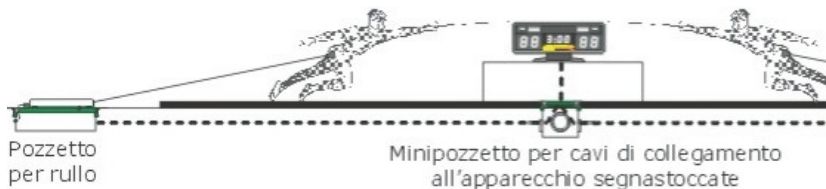

Minipozzetto per cavi apparecchio

(Art.904A)

MINIPOZZETTO per cavi apparecchio per raccolta cavi con impianti per schermo sottopavimento

- E' conveniente posizionare il Minipozzetto al centro e fra le due pedane così da poter servire i due apparecchi delle stesse. Se i cavi che escono dal pozzetto e vanno all'apparecchio hanno una lunghezza contenuta da 1,5 a 2,5 metri, essi, quando non vengono usati, possono essere riposti dentro al pozzetto senza così doverli togliere. In questo modo, oltre alla praticità non sono necessari connettori all'interno del pozzetto. Si diminuiscono così i costi e si aumenta l'affidabilità dei collegamenti.
- Robusta struttura in PVC grigio.
- Dimensioni: 20 x 20 x 20cm. Peso 1,2kg.

Codici articoli e prezzi (IVA esclusa)

Art.904A EUR 67.00
...#**MINIPOZZETTO** per cavi apparecchio
Dimensioni: 20x20x20cm. - Peso: 1.2kg.

Art.904 EUR 247.00
...#**POZZETTO** per rullo Millennium
Dimensioni: 45x45x12,5cm. - Peso: 5.3kg.