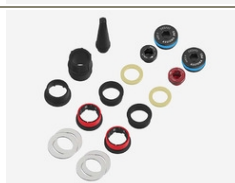

Art.773-00-50 **EUR 24.50**
Assioma PRO | Kit riparazione
Questo kit include:
- 2x end cap
- 1x screw cap (rosso)
- 1x screw cap (nero)
- 2x rondelle assiali
- 2x paraolio
- 4x rondelle (art 773-00-36)
- 1x kit ingrassaggio (art 773-00-37)
- 1x set anelli (art 773-00-38)
Peso: 0.023kg.