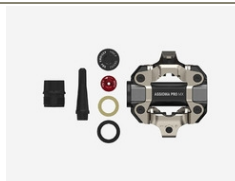

Art.773-10-20 **EUR 49.00**  
**Assioma PRO MX | Corpo pedale sinistro**  
 Questo articolo include:  
 - 1x corpo pedale sinistro per Assioma PRO MX  
 - 1x end cap  
 - 1x screw cap (nero)  
 - 1x paraolio  
 - 1x rondella assiale  
 - 1x kit ingrassaggio (art 773-00-37)  
 Peso: 0.141kg.

Art.773-10-21 **EUR 49.00**  
**Assioma PRO MX | Corpo pedale destro**  
 Questo articolo include:  
 - 1x corpo pedale destro per Assioma PRO MX  
 - 1x end cap  
 - 1x screw cap (rosso)  
 - 1x paraolio  
 - 1x rondella assiale  
 - 1x kit ingrassaggio (art 773-00-37)  
 Peso: 0.141kg.