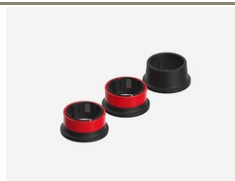

Art.773-10-20 **EUR 49.00**  
**Assioma PRO MX | Corpo pedale sinistro**  
 Questo articolo include:  
 - 1x corpo pedale sinistro per Assioma PRO MX  
 - 1x end cap  
 - 1x screw cap (nero)  
 - 1x paraolio  
 - 1x rondella assiale  
 - 1x kit ingrassaggio (art 773-00-37)  
 Peso: 0.141kg.

Art.773-10-21 **EUR 49.00**  
**Assioma PRO MX | Corpo pedale destro**  
 Questo articolo include:  
 - 1x corpo pedale destro per Assioma PRO MX  
 - 1x end cap  
 - 1x screw cap (rosso)  
 - 1x paraolio  
 - 1x rondella assiale  
 - 1x kit ingrassaggio (art 773-00-37)  
 Peso: 0.141kg.

Art.773-00-36 **EUR 9.00**  
**Assioma PRO | Set rondelle**  
 Questo articolo include:  
 - 4x rondelle  
 Peso: 0.006kg.

Art.773-00-50 **EUR 24.50**  
**Assioma PRO | Kit riparazione**  
 Questo kit include:  
 - 2x end cap  
 - 1x screw cap (rosso)  
 - 1x screw cap (nero)  
 - 2x rondelle assiali  
 - 2x paraolio  
 - 4x rondelle (art 773-00-36)  
 - 1x kit ingrassaggio (art 773-00-37)  
 - 1x set anelli (art 773-00-38)  
 Peso: 0.023kg.