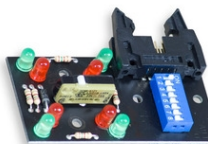

## Parti ricambio per EFT-1

Codici articoli e prezzi (IVA esclusa)

Composition of the EFT-1 front panel

Art.970-01 **EUR 55.00**  
...# **Foglio esterno trasparente flessibile, spess.3mm, per EFT-1**  
Parte di ricambio per frontale EFT-1  
Dimensioni: 62,3x45,6x0,3cm. - Peso: 0,97kg.

Composition of the EFT-1 front panel

Art.970-02 **EUR 47.00**  
...# **Foglio interno con 5 fori diametro 70mm, per EFT-1**  
Parte di ricambio per frontale EFT-1  
Dimensioni: 62,3x45,6cm. - Peso: 0.53kg.

Composition of the EFT-1 front panel

Art.970-03 **EUR 58.00**  
...# **Foglio interno con stampa a colori, per EFT-1**  
Parte di ricambio per frontale EFT-1  
Dimensioni: 62,3x45,6cm. - Peso: 0.57kg.

Composition of the EFT-1 front panel

Art.970-04 **EUR 42.00**  
...# **Foglio interno con 5 fori diametro 90mm, per EFT-1**  
Parte di ricambio per frontale EFT-1  
Dimensioni: 62,3x45,6cm. - Peso: 0.31kg.

Art.970-06 **EUR 44.00**  
...# **Modulo bersaglio T1-T5, completo, per EFT-1**  
Parte di ricambio  
Dimensioni: 15x14x3cm. - Peso: 0,25kg.