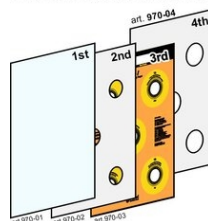

## Parti ricambio per EFT-1

Codici articoli e prezzi (IVA esclusa)

Composition of the EFT-1 front panel

Art.970-01 **EUR 55.00**  
...# **Foglio esterno trasparente flessibile, spess.3mm, per EFT-1**  
Parte di ricambio per frontale EFT-1  
Dimensioni: 62,3x45,6x0,3cm. - Peso: 0,97kg.

Composition of the EFT-1 front panel

Art.970-02 **EUR 47.00**  
...# **Foglio interno con 5 fori diametro 70mm, per EFT-1**  
Parte di ricambio per frontale EFT-1  
Dimensioni: 62,3x45,6cm. - Peso: 0.53kg.

Composition of the EFT-1 front panel

Art.970-03 **EUR 58.00**  
...# **Foglio interno con stampa a colori, per EFT-1**  
Parte di ricambio per frontale EFT-1  
Dimensioni: 62,3x45,6cm. - Peso: 0.57kg.

Composition of the EFT-1 front panel

Art.970-04 **EUR 42.00**  
...# **Foglio interno con 5 fori diametro 90mm, per EFT-1**  
Parte di ricambio per frontale EFT-1  
Dimensioni: 62,3x45,6cm. - Peso: 0.31kg.

Art.970-06 **EUR 44.00**  
...# **Modulo bersaglio T1-T5, completo, per EFT-1**  
Parte di ricambio  
Dimensioni: 15x14x3cm. - Peso: 0,25kg.