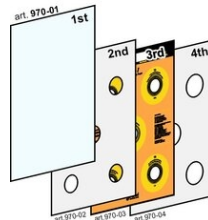

## Parti ricambio per EFT-1

Codici articoli e prezzi (IVA esclusa)

Composition of the EFT-1 front panel

Art.970-01 **EUR 55.00**  
...# **Foglio esterno trasparente flessibile, spess.3mm, per EFT-1**  
Parte di ricambio per frontale EFT-1  
Dimensioni: 62,3x45,6x0,3cm. - Peso: 0,97kg.

Composition of the EFT-1 front panel

Art.970-02 **EUR 47.00**  
...# **Foglio interno con 5 fori diametro 70mm, per EFT-1**  
Parte di ricambio per frontale EFT-1  
Dimensioni: 62,3x45,6cm. - Peso: 0.53kg.

Composition of the EFT-1 front panel

Art.970-03 **EUR 58.00**  
...# **Foglio interno con stampa a colori, per EFT-1**  
Parte di ricambio per frontale EFT-1  
Dimensioni: 62,3x45,6cm. - Peso: 0.57kg.

Composition of the EFT-1 front panel

Art.970-04 **EUR 42.00**  
...# **Foglio interno con 5 fori diametro 90mm, per EFT-1**  
Parte di ricambio per frontale EFT-1  
Dimensioni: 62,3x45,6cm. - Peso: 0.31kg.

Art.970-06 **EUR 44.00**  
...# **Modulo bersaglio T1-T5, completo, per EFT-1**  
Parte di ricambio  
Dimensioni: 15x14x3cm. - Peso: 0,25kg.