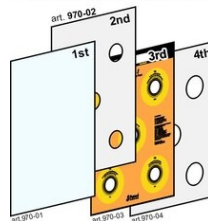

## Parti ricambio per EFT-1

Codici articoli e prezzi (IVA esclusa)

Composition of the EFT-1 front panel

Art.970-01 **EUR 55.00**  
...# **Foglio esterno trasparente flessibile, spess.3mm, per EFT-1**  
Parte di ricambio per frontale EFT-1  
Dimensioni: 62,3x45,6x0,3cm. - Peso: 0,97kg.

Composition of the EFT-1 front panel

Art.970-02 **EUR 47.00**  
...# **Foglio interno con 5 fori diametro 70mm, per EFT-1**  
Parte di ricambio per frontale EFT-1  
Dimensioni: 62,3x45,6cm. - Peso: 0.53kg.

Composition of the EFT-1 front panel

Art.970-03 **EUR 58.00**  
...# **Foglio interno con stampa a colori, per EFT-1**  
Parte di ricambio per frontale EFT-1  
Dimensioni: 62,3x45,6cm. - Peso: 0.57kg.

Composition of the EFT-1 front panel

Art.970-04 **EUR 42.00**  
...# **Foglio interno con 5 fori diametro 90mm, per EFT-1**  
Parte di ricambio per frontale EFT-1  
Dimensioni: 62,3x45,6cm. - Peso: 0.31kg.

Art.970-06 **EUR 44.00**  
...# **Modulo bersaglio T1-T5, completo, per EFT-1**  
Parte di ricambio  
Dimensioni: 15x14x3cm. - Peso: 0,25kg.