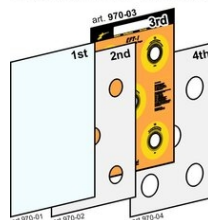

## Parti ricambio per EFT-1

Codici articoli e prezzi (IVA esclusa)

Composition of the EFT-1 front panel

Art.970-01 **EUR 55.00**  
...# **Foglio esterno trasparente flessibile, spess.3mm, per EFT-1**  
Parte di ricambio per frontale EFT-1  
Dimensioni: 62,3x45,6x0,3cm. - Peso: 0,97kg.

Composition of the EFT-1 front panel

Art.970-02 **EUR 47.00**  
...# **Foglio interno con 5 fori diametro 70mm, per EFT-1**  
Parte di ricambio per frontale EFT-1  
Dimensioni: 62,3x45,6cm. - Peso: 0.53kg.

Composition of the EFT-1 front panel

Art.970-03 **EUR 58.00**  
...# **Foglio interno con stampa a colori, per EFT-1**  
Parte di ricambio per frontale EFT-1  
Dimensioni: 62,3x45,6cm. - Peso: 0.57kg.

Composition of the EFT-1 front panel

Art.970-04 **EUR 42.00**  
...# **Foglio interno con 5 fori diametro 90mm, per EFT-1**  
Parte di ricambio per frontale EFT-1  
Dimensioni: 62,3x45,6cm. - Peso: 0.31kg.

Art.970-06 **EUR 44.00**  
...# **Modulo bersaglio T1-T5, completo, per EFT-1**  
Parte di ricambio  
Dimensioni: 15x14x3cm. - Peso: 0,25kg.