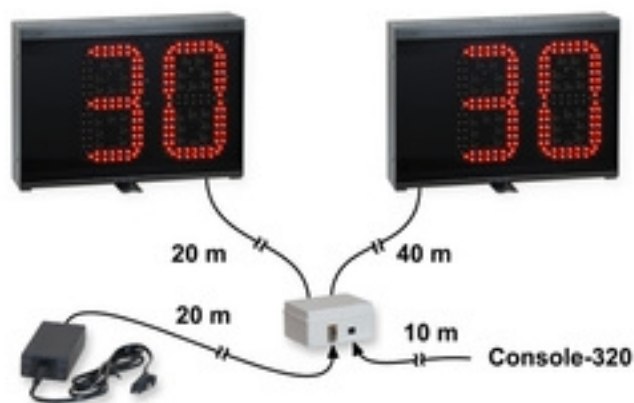

ACCESSORI (non inclusi):

• CONSOLE DI COMANDO DEL TABELLONE:

1. **Console-700 Art.308-01** ...>>foto
  Il controllo degli indicatori dei 30 secondi si esegue mediante la "Console-700" di comando del tabellone segnapunti, a cui consigliamo di collegare la "**Time-Console-03**", appositamente dotata di 3 pratiche levette al fine di una migliore gestione da parte dell'addetto ai 30 secondi.
2. **FS-24s-CONSOLE** (Art.233-10) ... >> [Link](#) ...>>foto
  La **FS-24s-CONSOLE** viene utilizzata solo quando non si dispone della **Console-700** (Art.308-01). Essa è utile per poter comandare **in modo autonomo** i soli visualizzatori dei 30 secondi **FS-24s-H20** (per pallacanestro) oppure quelli dei 30 secondi **KIT-FS-30s** (per pallanuoto).

Codici articoli e prezzi (IVA esclusa)

Art.259 **EUR 942.00**
KIT-FS-30s , coppia 30s + alimentatore 24V + cavi
Dimensioni: 2pz 41x29x8,5cm + cables cm. - Peso: 15.8kg.

Art.259-01 **EUR 304.00**
FS-30s Indicatore supplementare per KIT-FS-30s
Dimensioni: 41x29x8,5cm. - Peso: 5,1kg.

Art.308-01 **EUR 535.00**
Console-700, console multisport con display touchscreen 7
Dimensioni: 24.5x17x8.5cm. - Peso: 1.35kg.

Art.232-03 **EUR 51.00**
Time-Console-03, console supplementare per cronometro e 24/14/30s
Dimensioni: 12x8.2x2.5cm. - Peso: 0.32kg.

Art.233-10 **EUR 262.00**
...FS-24s-CONSOLE
Dimensioni: 28,3x10x6,8cm. - Peso: 1,2kg.