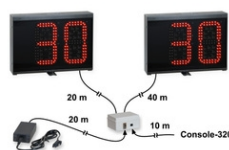

Codici articoli e prezzi (IVA esclusa)

Art.259 **EUR 942.00**
KIT-FS-30s , coppia 30s + alimentatore 24V + cavi
Dimensioni: 2pz 41x29x8,5cm + cables cm. - Peso: 15.8kg.