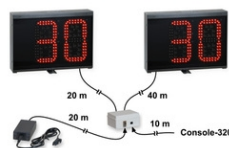

Codici articoli e prezzi (IVA esclusa)

Art.259 **EUR 942.00**
...**KIT-FS-30s**, coppia 30s + alimentatore 24V + cavi
Dimensioni: 2pz 41x29x8,5cm + cables cm. - Peso: 15.8kg.