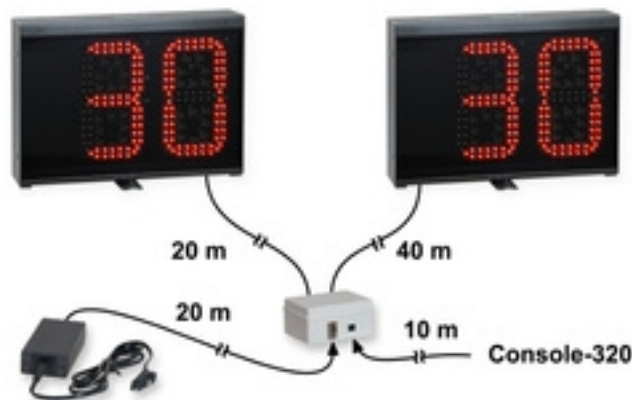

ACCESSORI (non inclusi):

• CONSOLE DI COMANDO DEL TABELLONE:

1. **Console-700 Art.308-01** ...>>foto
  Il controllo degli indicatori dei 30 secondi si esegue mediante la "Console-700" di comando del tabellone segnapunti, a cui consigliamo di collegare la "**Time-Console-03**", appositamente dotata di 3 pratiche levette al fine di una migliore gestione da parte dell'addetto ai 30 secondi.
2. **FS-24s-CONSOLE** (Art.233-10) ... >> [Link](#) ...>>foto
  La **FS-24s-CONSOLE** viene utilizzata solo quando non si dispone della **Console-700** (Art.308-01). Essa è utile per poter comandare **in modo autonomo** i soli visualizzatori dei 30 secondi **FS-24s-H20** (per pallacanestro) oppure quelli dei 30 secondi **KIT-FS-30s** (per pallanuoto).

Codici articoli e prezzi (IVA esclusa)

Art.259 **EUR 942.00**
...**KIT-FS-30s**, coppia 30s + alimentatore 24V + cavi
Dimensioni: 2pz 41x29x8,5cm + cables cm. - Peso: 15.8kg.

Art.259-01 **EUR 304.00**
...**FS-30s** Indicatore supplementare per **KIT-FS-30s**
Dimensioni: 41x29x8,5cm. - Peso: 5,1kg.

Art.308-01 **EUR 720.00**
Console-700, console multisport con display touchscreen 7
Dimensioni: 24.5x17x8.5cm. - Peso: 1.35kg.

Art.232-03 **EUR 64.00**
Time-Console-03, console supplementare per cronometro e 24/14/30s
Dimensioni: 12x8.2x2.5cm. - Peso: 0.32kg.

Art.233-10 **EUR 262.00**
...**FS-24s-CONSOLE**
Dimensioni: 28,3x10x6,8cm. - Peso: 1,2kg.