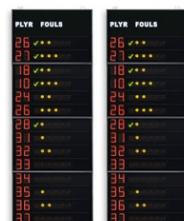

ACCESSORI (non inclusi):

- **Console di comando del tabellone: Art.308-01 Console-700**
Console touchscreen multisport di facile utilizzo per la gestione di segnapunti elettronici delle serie FC, FS, FW, TM, FOS. Funzionamento via radio o via cavo. Batteria interna con durata tipica di 14 ore.
- **Ricevitore Radio FS2 per tabelloni serie FS (art.265-20)**
Consente di ricevere via radio i dati inviati dalla console di comando e di distribuirli via cavo a più tabelloni. Comunicazione via radio affidabile: avviene a 2.4GHz in modalità FHSS (Frequency Hopping Spread Spectrum), a spettro diffuso e salto di frequenza per evitare interferenze. L'utilizzo via radio evita i costi di posa del cavo di collegamento tra la console ed i tabelloni. >> [Manuale Ricevitore Radio](#)

Codici articoli e prezzi (IVA esclusa)

Art.262C EUR 10 460,00

FS-414C pann.laterali 2x14 giocat.(n°maglia +falli +punti)

Dimensioni: 2x 120x320x11,5cm. - Peso: 172kg.

Art.262B EUR 7 990,00

FS-414B pannelli laterali 2x14 giocatori (n°maglia + falli)