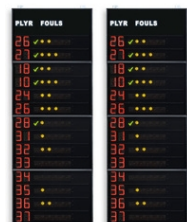

Codici articoli e prezzi (IVA esclusa)

Art.262E EUR 6 272.00
FS-414E Pannelli laterali 2x14 giocat.(n°maglia + falli + punti), cifre 15cm
Dimensioni: 2x 80x300x11,5cm. - Peso: 117kg.

Art.262D EUR 5 012.00
FS-414D Pannelli laterali 2x14 giocatori (n°maglia + falli), cifre 15cm
Dimensioni: 2x 80x300x11,5cm. - Peso: 114kg.

Art.262C EUR 6 790.00
FS-414C pannelli laterali 2x14 giocat.(n°maglia +falli +punti)
Dimensioni: 2x 120x320x11,5cm. - Peso: 172kg.

Art.262B EUR 5 572.00
FS-414B pannelli laterali 2x14 giocatori (n°maglia + falli)
Dimensioni: 2x 120x320x11,5cm. - Peso: 168kg.