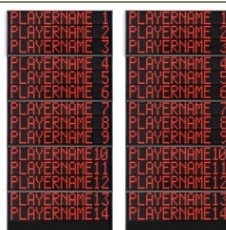

Codici articoli e prezzi (IVA esclusa)

Art.262E EUR 6 272.00
FS-414E Pannelli laterali 2x14 giocat.(n°maglia + falli + punti), cifre 15cm
Dimensioni: 2x 80x300x11,5cm. - Peso: 117kg.

Art.262D EUR 5 012.00
FS-414D Pannelli laterali 2x14 giocatori (n°maglia + falli), cifre 15cm
Dimensioni: 2x 80x300x11,5cm. - Peso: 114kg.

Art.262C EUR 6 790.00
FS-414C pannelli laterali 2x14 giocat.(n°maglia +falli +punti)
Dimensioni: 2x 120x320x11,5cm. - Peso: 172kg.

Art.262B EUR 5 572.00
FS-414B pannelli laterali 2x14 giocatori (n°maglia + falli)
Dimensioni: 2x 120x320x11,5cm. - Peso: 168kg.