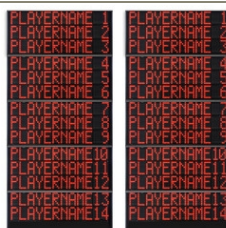

Codici articoli e prezzi (IVA esclusa)

Art.262E EUR 6 272.00  
**FS-414E Pannelli laterali 2x14 giocat.(n°maglia + falli + punti), cifre 15cm**

Dimensioni: 2x 80x300x11,5cm. - Peso: 117kg.

Art.262D EUR 5 012.00  
**FS-414D Pannelli laterali 2x14 giocatori (n°maglia + falli), cifre 15cm**

Dimensioni: 2x 80x300x11,5cm. - Peso: 114kg.

Art.262C EUR 6 790.00  
**FS-414C pannelli laterali 2x14 giocat.(n°maglia +falli +punti)**

Dimensioni: 2x 120x320x11,5cm. - Peso: 172kg.

Art.262B EUR 5 572.00  
**FS-414B pannelli laterali 2x14 giocatori (n°maglia + falli)**

Dimensioni: 2x 120x320x11,5cm. - Peso: 168kg.

Art.262F EUR 10 335.00  
**FS-414F Pannelli laterali 2x14 nomi giocatori**

Dimensioni: 2x 145x300x11,5cm. - Peso: 206kg.