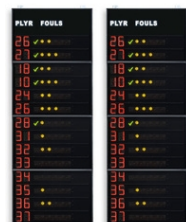

### ACCESSORI (non inclusi):

- **Console di comando del tabellone: Art.308-01 Console-700**  
Console touchscreen multisport di facile utilizzo per la gestione di segnapunti elettronici delle serie FC, FS, FW, TM, FOS. Funzionamento via radio o via cavo. Batteria interna con durata tipica di 14 ore.
- **Ricevitore Radio FS2 per tabelloni serie FS (art.265-20)**  
Consente di ricevere via radio i dati inviati dalla console di comando e di distribuirli via cavo a più tabelloni. Comunicazione via radio affidabile: avviene a 2.4GHz in modalità FHSS (Frequency Hopping Spread Spectrum), a spettro diffuso e salto di frequenza per evitare interferenze. L'utilizzo via radio evita i costi di posa del cavo di collegamento tra la console ed i tabelloni. >> [Manuale Ricevitore Radio](#)

Codici articoli e prezzi (IVA esclusa)

Art.262E EUR 6 272.00  
**FS-414E Pannelli laterali 2x14 giocat.(n°maglia + falli + punti), cifre 15cm**

Dimensioni: 2x 80x300x11,5cm. - Peso: 117kg.

Art.262D EUR 5 012.00  
**FS-414D Pannelli laterali 2x14 giocatori (n°maglia + falli), cifre 15cm**

Dimensioni: 2x 80x300x11,5cm. - Peso: 114kg.

Art.262C EUR 6 790.00  
**FS-414C pannelli laterali 2x14 giocat.(n°maglia +falli +punti)**

Dimensioni: 2x 120x320x11,5cm. - Peso: 172kg.

Art.262B EUR 5 572.00  
**FS-414B pannelli laterali 2x14 giocatori (n°maglia + falli)**