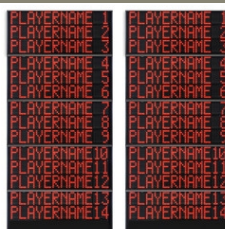

Codici articoli e prezzi (IVA esclusa)

Art.262A

...**FS-414A** pannelli laterali 2x14 giocatori ( Falli )

Dimensioni: 2x 120x320x11,5cm. - Peso: 165kg.

Art.262B EUR 7 890.00

**FS-414B** pannelli laterali 2x14 giocatori (n°maglia + falli)

Dimensioni: 2x 120x320x11,5cm. - Peso: 168kg.

Art.262C EUR 10 160.00

**FS-414C** pann. laterali 2 x 14 giocat.(n°maglia +falli +punti)

Dimensioni: 2x 120x320x11,5cm. - Peso: 172kg.

Art.262F

...**FS-414F** Pannelli laterali 2x14 nomi giocatori