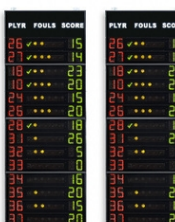

## FS-414D (Art.262D)

Coppia di pannelli laterali (guanciali), che visualizzano il N.ro di maglia ed i Falli/Penalità dei 14 giocatori delle 2 squadre.

Indicati per Pallacanestro (Basket), Pallavolo (Volley), Calcio a 5 (Futsal), Pallanuoto, Pallamano, ecc..

### ACCESSORI (non inclusi):

- **Console di comando del tabellone: Art.308-01 Console-700**  
Console touchscreen multisport di facile utilizzo per la gestione di segnapunti elettronici delle serie FC, FS, FW, TM, FOS. Funzionamento via radio o via cavo. Batteria interna con durata tipica di 14 ore.
- **Ricevitore Radio FS2 per tabelloni serie FS (art.265-20)**  
Consente di ricevere via radio i dati inviati dalla console di comando e di distribuirli via cavo a più tabelloni. Comunicazione via radio affidabile: avviene a 2.4GHz in modalità FHSS (Frequency Hopping Spread Spectrum), a spettro diffuso e salto di frequenza per evitare interferenze. L'utilizzo via radio evita i costi di posa del cavo di collegamento tra la console ed i tabelloni. >> [Manuale Ricevitore Radio](#)

Codici articoli e prezzi (IVA esclusa)

Art.262A

...**FS-414A** pannelli laterali 2x14 giocatori ( Falli )

Dimensioni: 2x 120x320x11,5cm. - Peso: 165kg.

Art.262B EUR 7 890.00

**FS-414B** pannelli laterali 2x14 giocatori (n°maglia + falli)

Dimensioni: 2x 120x320x11,5cm. - Peso: 168kg.

Art.262C EUR 10 160.00

**FS-414C** pann. laterali 2 x 14 giocat.(n°maglia +falli +punti)

Dimensioni: 2x 120x320x11,5cm. - Peso: 172kg.

Art.262F

...**FS-414F** Pannelli laterali 2x14 nomi giocatori