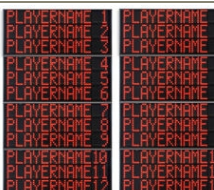

Art.260F EUR 8 606.00
FS-412F Pannelli laterali 2x12 nomi giocatori
Dimensioni: 2x 145x240x11,5cm. - Peso: 167kg.