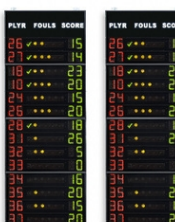

Art.262C EUR 6 790.00
FS-414C pannelli laterali 2x14 giocatori.(n°maglia +falli +punti)
Dimensioni: 2x 120x320x11,5cm. - Peso: 172kg.