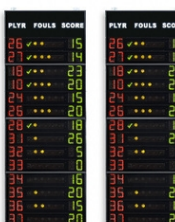

## FS-414B (Art.262B)

Coppia di pannelli laterali (guanciali), che visualizzano il N.ro di maglia ed i Falli/Penalità dei 14 giocatori delle 2 squadre.

Indicati per Pallacanestro (Basket), Pallavolo (Volley), Calcio a 5 (Futsal), Pallanuoto, Pallamano, ecc..

### ACCESSORI (non inclusi):

- **Console di comando del tabellone: Art.308-01 Console-700**  
Console touchscreen multisport di facile utilizzo per la gestione di segnapunti elettronici delle serie FC, FS, FW, TM, FOS. Funzionamento via radio o via cavo. Batteria interna con durata tipica di 14 ore.
- **Ricevitore Radio FS2 per tabelloni serie FS (art.265-20)**  
Consente di ricevere via radio i dati inviati dalla console di comando e di distribuirli via cavo a più tabelloni. Comunicazione via radio affidabile: avviene a 2.4GHz in modalità FHSS (Frequency Hopping Spread Spectrum), a spettro diffuso e salto di frequenza per evitare interferenze. L'utilizzo via radio evita i costi di posa del cavo di collegamento tra la console ed i tabelloni. >> [Manuale Ricevitore Radio](#)

Codici articoli e prezzi (IVA esclusa)

Art.262A **EUR 4 424.00**  
**...#FS-414A pannelli laterali 2x14 giocatori ( Falli )**  
 Dimensioni: 2x 120x320x11,5cm. - Peso: 165kg.

Art.262B **EUR 5 572.00**  
**FS-414B pannelli laterali 2x14 giocatori (n°maglia + falli)**  
 Dimensioni: 2x 120x320x11,5cm. - Peso: 168kg.