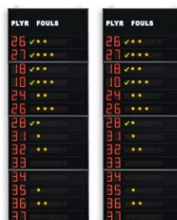

Codici articoli e prezzi (IVA esclusa)

Art.260B EUR 4 536.00
FS-412B pannelli laterali 2x12 giocatori (n°maglia + falli)
Dimensioni: 2x 120x260x11,5cm. - Peso: 136kg.

Art.260C EUR 5 560.00
FS-412C pann.laterali 2x12 giocat.(n°maglia +falli +punti)
Dimensioni: 2x 120x260x11,5cm. - Peso: 139kg.

Art.262A EUR 4 424.00
...#FS-414A pannelli laterali 2x14 giocatori (Falli)
Dimensioni: 2x 120x320x11,5cm. - Peso: 165kg.

Art.262B EUR 5 572.00
FS-414B pannelli laterali 2x14 giocatori (n°maglia + falli)
Dimensioni: 2x 120x320x11,5cm. - Peso: 168kg.