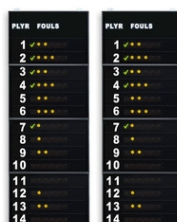

FS-412C (Art.260C)

Coppia di pannelli laterali (guanciali), che visualizzano il N.ro di maglia, i Falli/Penalità ed i Punti dei 12 giocatori delle 2 squadre.

Indicati per Pallacanestro (Basket), Pallavolo (Volley), Calcio a 5 (Futsal), ecc..

ACCESSORI (non inclusi):

- **Console di comando del tabellone: Art.308-01 Console-700**
Console touchscreen multisport di facile utilizzo per la gestione di segnapunti elettronici delle serie FC, FS, FW, TM, FOS. Funzionamento via radio o via cavo. Batteria interna con durata tipica di 14 ore.
- **Ricevitore Radio FS2 per tabelloni serie FS (art.265-20)**
Consente di ricevere via radio i dati inviati dalla console di comando e di distribuirli via cavo a più tabelloni. Comunicazione via radio affidabile: avviene a 2.4GHz in modalità FHSS (Frequency Hopping Spread Spectrum), a spettro diffuso e salto di frequenza per evitare interferenze. L'utilizzo via radio evita i costi di posa del cavo di collegamento tra la console ed i tabelloni. >> [Manuale Ricevitore Radio](#)

Codici articoli e prezzi (IVA esclusa)

Art.260B EUR 4 536.00
FS-412B pannelli laterali 2x12 giocatori (n°maglia + falli)
Dimensioni: 2x 120x260x11,5cm. - Peso: 136kg.

Art.260C EUR 5 560.00
FS-412C pann.laterali 2x12 giocat.(n°maglia +falli +punti)
Dimensioni: 2x 120x260x11,5cm. - Peso: 139kg.