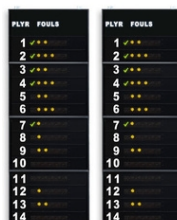

## FS-412C (Art.260C)

Coppia di pannelli laterali (guanciali), che visualizzano il N.ro di maglia, i Falli/Penalità ed i Punti dei 12 giocatori delle 2 squadre.

Indicati per Pallacanestro (Basket), Pallavolo (Volley), Calcio a 5 (Futsal), ecc..

### ACCESSORI (non inclusi):

- **Console di comando del tabellone: Art.308-01 Console-700**  
Console touchscreen multisport di facile utilizzo per la gestione di segnapunti elettronici delle serie FC, FS, FW, TM, FOS. Funzionamento via radio o via cavo. Batteria interna con durata tipica di 14 ore.
- **Ricevitore Radio FS2 per tabelloni serie FS (art.265-20)**  
Consente di ricevere via radio i dati inviati dalla console di comando e di distribuirli via cavo a più tabelloni. Comunicazione via radio affidabile: avviene a 2.4GHz in modalità FHSS (Frequency Hopping Spread Spectrum), a spettro diffuso e salto di frequenza per evitare interferenze. L'utilizzo via radio evita i costi di posa del cavo di collegamento tra la console ed i tabelloni. >> [Manuale Ricevitore Radio](#)

Codici articoli e prezzi (IVA esclusa)

Art.260B EUR 4 536.00  
**FS-412B pannelli laterali 2x12 giocatori (n°maglia + falli)**  
Dimensioni: 2x 120x260x11,5cm. - Peso: 136kg.

Art.260C EUR 5 560.00  
**FS-412C pann.laterali 2x12 giocat.(n°maglia +falli +punti)**  
Dimensioni: 2x 120x260x11,5cm. - Peso: 139kg.