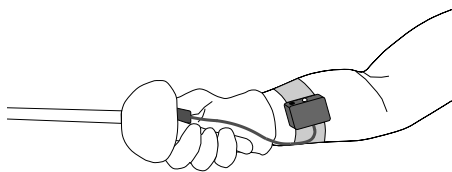

MINI-02

(Art. 896-2)

MADE IN ITALY

FRANÇAIS

Appareil miniaturisé à porter au poignet pour le fleuret.

Vu qu'il existe différents types de connexion à la coquille du fleuret, le MINI-02 est fourni avec un câble sans connecteur. Il faudra donc y fixer un connecteur adapté au propre fleuret.

Le MINI-02 signale chaque fois que l'on fait pression sur la pointe du fleuret.

C'est le système idéal pour les entraînements puisqu'il ne nécessite pas d'enrouleurs, pistes, câbles et appareils de signalisation.

Caractéristiques principales:

- Très économique.
- Dimensions très réduites: 4 x 5 x 2 cm. Poids: 69 g.
- Signalisation du contact de pointe aussi bien acoustique (vibreur sonore) que visuelle (voyant). La signalisation est active pendant 1 seconde environ.
- Robuste boîtier métallique.
- Pile 12 V incluse (pile pour télécommandes d'emploi courant, type A23 ou VR22).

La durée de la pile est d'environ 5000 touches!

- Le temps de contact de la pointe est conforme aux normes F.I.E.

Si le MINI-02 n'est pas utilisé, le débrancher du fleuret et contrôler que les 2 pôles du connecteur ne soient pas en contact avec des surfaces conductrices; ce qui déchargerait la pile au bout de 2 mois environ.