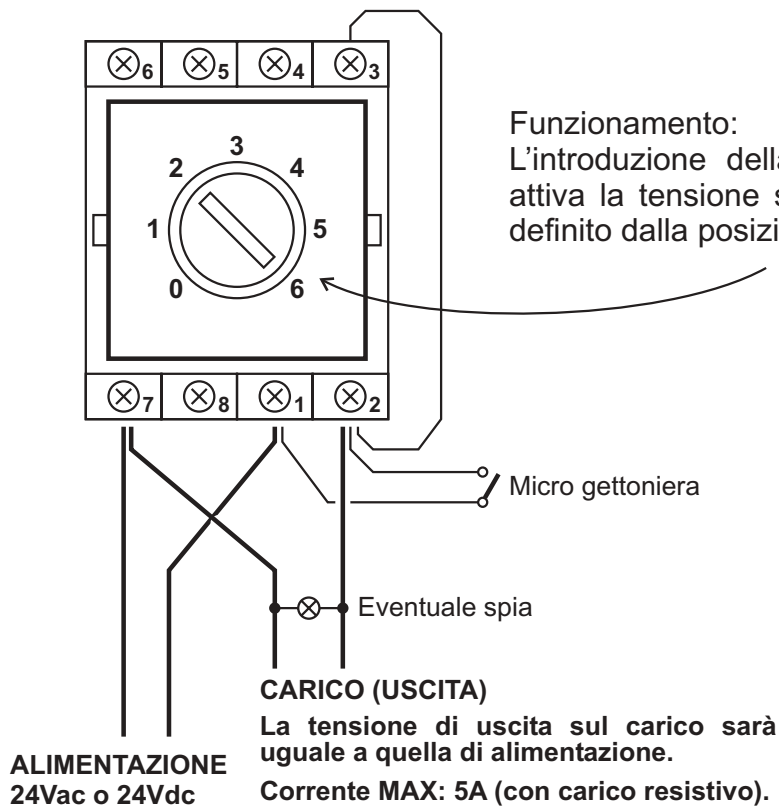

COIN TIMER 24Vac-dc

Schema collegamenti con zoccolo Octal e Temporizzatore CET

COIN TIMER 24Vac-dc

Electric connection diagram with Octal Socket and CET Timer