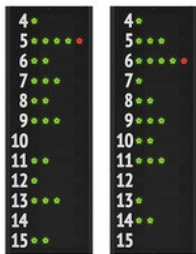

Afficheur FC60H25N12B2

SPORTS INDIQUES

(art. 3046025N12B2) Dimensions: 257x200x9cm.

Afficheur multisports, **approuvé par la FIBA** niveau 2.
Noms des équipes programmables [6 lettres pour équipe],
Points d'équipe [0-199], **Temps de jeu/Horloge** [99:59],
Période/Sets [0-9], **Timeout** [3], **Possession/Service** [1],
Fautes d'équipe/Sets remportés [0-9],
Maillot du joueur [0-99] + **Temps de pénalité** [0:00 - 9:59],
Maillot du joueur [0-99] + **Fautes du joueur** [5].

Basket-ball
Volley-ball
Football en salle,
Football à cinq
Water-polo
Tennis
ect.

Afficheur FC62H25N

SPORTS INDIQUES

(art. 3046225N) Dimensions: 140x178x9cm.

Afficheur multisports, **approuvé par la FIBA** niveau 2.
Noms des équipes programmables [6 lettres pour équipe],
Points d'équipe [0-199], **Temps de jeu/Horloge** [99:59],
Période/Sets [0-9], **Timeout** [3], **Possession/Service** [1],
Fautes d'équipe/Sets remportés [0-9],
Maillot du joueur [0-99] + **Temps de pénalité** [0:00 - 9:59].

Afficheur FC62H25N12B2

SPORTS INDIQUES

(art. 3046225N12B2) Dimensions: 257x200x9cm.

Afficheur multisports, **approuvé par la FIBA** niveau 2.
Noms des équipes programmables [6 lettres pour équipe],
Points d'équipe [0-199], **Temps de jeu/Horloge** [99:59],
Période/Sets [0-9], **Timeout** [3], **Possession/Service** [1],
Fautes d'équipe/Sets remportés [0-9],
Maillot du joueur [0-99] + **Temps de pénalité** [0:00 - 9:59],
Maillot du joueur [0-99] + **Fautes du joueur** [5].

Basket-ball
Volley-ball
Football en salle,
Football à cinq
Water-polo
Tennis
ect.

Panneaux latéraux

Panneaux latéraux FC12A1

(art. 30499-30) Dimensions: 50x142,5x9cm.

Paire de panneaux latéraux pour l'affichage du numéro de maillot et fautes des 12 joueurs des 2 équipes. Indiqués pour basketball.