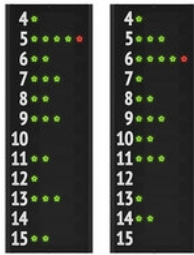

Afficheur FC60H25N12B2

SPORTS INDIQUES

(art. 3046025N12B2) Dimensions: 257x200x9cm.

Afficheur multisports, **approuvé par la FIBA** niveau 2.
Noms des équipes programmables [6 lettres pour équipe],
Points d'équipe [0-199], **Temps de jeu/Horloge** [99:59],
Période/Sets [0-9], **Timeout** [3], **Possession/Service** [1],
Fautes d'équipe/Sets remportés [0-9],
Maillot du joueur [0-99] + **Temps de pénalité** [0:00 - 9:59],
Maillot du joueur [0-99] + **Fautes du joueur** [5].

Basket-ball
Volley-ball
Football en salle,
Football à cinq
Water-polo
Tennis
ect.

Afficheur FC62H25N

SPORTS INDIQUES

(art. 3046225N) Dimensions: 140x178x9cm.

Afficheur multisports, **approuvé par la FIBA** niveau 2.
Noms des équipes programmables [6 lettres pour équipe],
Points d'équipe [0-199], **Temps de jeu/Horloge** [99:59],
Période/Sets [0-9], **Timeout** [3], **Possession/Service** [1],
Fautes d'équipe/Sets remportés [0-9],
Maillot du joueur [0-99] + **Temps de pénalité** [0:00 - 9:59].

Afficheur FC62H25N12B2

SPORTS INDIQUES

(art. 3046225N12B2) Dimensions: 257x200x9cm.

Afficheur multisports, **approuvé par la FIBA** niveau 2.
Noms des équipes programmables [6 lettres pour équipe],
Points d'équipe [0-199], **Temps de jeu/Horloge** [99:59],
Période/Sets [0-9], **Timeout** [3], **Possession/Service** [1],
Fautes d'équipe/Sets remportés [0-9],
Maillot du joueur [0-99] + **Temps de pénalité** [0:00 - 9:59],
Maillot du joueur [0-99] + **Fautes du joueur** [5].

Basket-ball
Volley-ball
Football en salle,
Football à cinq
Water-polo
Tennis
ect.

Panneaux latéraux

Panneaux latéraux FC12A1

(art. 30499-30) Dimensions: 50x142,5x9cm.

Paire de panneaux latéraux pour l'affichage du numéro de maillot et fautes des 12 joueurs des 2 équipes. Indiqués pour basketball.