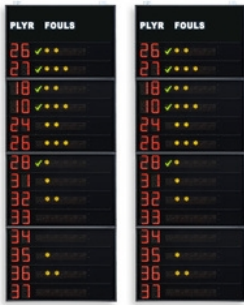

SPORTS INDIQUES

FS-140

(art. 244) Dimensions: 200x100x9cm.

Hauteur des chiffres 20cm - Protégé contre les tirs de balle
Visualise 2 temps de pénalité par équipe.

NÚMERO JOUEUR [0-99], **TEMPS DE PÉNALITÉ** [0:00 - 9:59]

SPORTS INDIQUES

Multi-sport

FS-150

(art. 246) Dimensions: 200x140x9cm.

Hauteur des chiffres 20cm - Protégé contre les tirs de balle
Visualise 3 temps de pénalité par équipe.

NÚMERO JOUEUR [0-99], **TEMPS DE PÉNALITÉ** [0:00 - 9:59]

SPORTS INDIQUES

Multi-sport

Panneaux latéraux FS-414B

(art. 262B) Dimensions: 2x 120x320x11,5cm.

Paire de panneaux latéraux pour l'affichage du numéro de maillot et fautes/pénalités des 14 joueurs des 2 équipes.