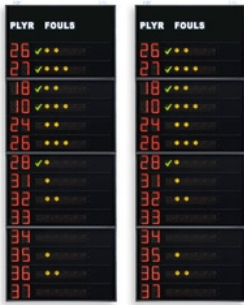

SPORTS INDIQUES

FS-140

(art. 244) Dimensions: 200x100x9cm.

Hauteur des chiffres 20cm - Protégé contre les tirs de balle
Visualise 2 temps de pénalité par équipe.

NÚMERO JOUEUR [0-99], **TEMPS DE PÉNALITÉ** [0:00 - 9:59]

SPORTS INDIQUES

Multi-sport

FS-150

(art. 246) Dimensions: 200x140x9cm.

Hauteur des chiffres 20cm - Protégé contre les tirs de balle
Visualise 3 temps de pénalité par équipe.

NÚMERO JOUEUR [0-99], **TEMPS DE PÉNALITÉ** [0:00 - 9:59]

SPORTS INDIQUES

Multi-sport

Panneaux latéraux pour les numéros de maillot, fautes et points de 14

Panneaux latéraux FS-414B

(art. 262B) Dimensions: 2x 120x320x11,5cm.

Paire de panneaux latéraux pour l'affichage du numéro de maillot et fautes/pénalités des 14 joueurs des 2 équipes.