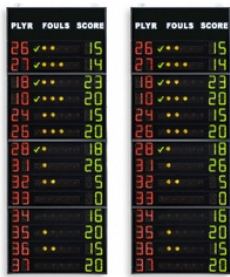

Paire de panneaux latéraux pour l'affichage du nom des 12 joueurs des 2 équipes. Indiqués pour Basketball, Volleyball, Football en salle (Football à cinq), etc..

12 Caractères, Hauteur 15cm - Protégé contre les tirs de balle

SPORTS INDIQUES

Basket-ball
Volley-ball
Football en salle,
Football à cinq
ect.

Panneaux latéraux pour les numéros de maillot, fautes et points - 14

Panneaux latéraux FS-414B

(art. 262B) Dimensions: 2x 120x320x11,5cm.

Paire de panneaux latéraux pour l'affichage du numéro de maillot et fautes/pénalités des 14 joueurs des 2 équipes.

Hauteur des chiffres 14cm - Protégé contre les tirs de balle

SPORTS INDIQUES

Basket-ball
Volley-ball
Football en salle,
Football à cinq
Handball
Water-polo
ect.

Panneaux latéraux FS-414C

(art. 262C) Dimensions: 2x 120x320x11,5cm.

Paire de panneaux latéraux pour l'affichage du numéro de maillot, points et fautes/pénalités des 14 joueurs des 2 équipes.

Hauteur des chiffres 15cm - Protégé contre les tirs de balle