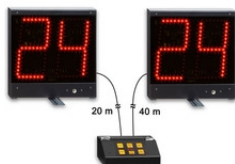

Basket-ball > Plots 24 secondes - Perimeter Lights (liste des modèles)

WSC-24s, afficheur 24 sec

SPORTS INDIQUES

(art. 268-10) Dimensions: 28.5x32x10cm.

NEW ! NEW ! NEW !

Plot 24 - 30 secondes (Shot Clock) sans fil

Plots 24 secondes

Plots 24 secondes, KIT24s

SPORTS INDIQUES

(art. 270) Dimensions: 2pz 29,2x30,4x4,4cm +1pz 20x8x12,5cm.

Le système KIT24s a été conçu pour la visualisation des "secondes" et du "time-out" dans le jeu du basket-ball.
Le règlement actuel prévoit que ces temps soient respectivement de 24 et 60 secondes.

Hauteur des chiffres 20cm - Protégé contre les tirs de balle

FS-24s-1B, Tableau des 24 secondes

SPORTS INDIQUES

(art. 258-51) Dimensions: 70,5x60x11,5cm.

Plot 24 secondes et temps de jeu. Affichage sur 1 face.

Approuvé par la FIBA niveau 1.

Hauteur des chiffres 30cm et 14cm - Protégé contre les tirs de balle

FS-24s-4B, Tableau des 24 secondes

SPORTS INDIQUES

(art. 258-54) Dimensions: 75x75xH60cm.

Plot 24 secondes et temps de jeu. Affichage sur 4 faces.