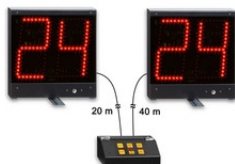

Basket-ball > Plots 24 secondes - Perimeter Lights (liste des modèles)

WSC-24s, afficheur 24 sec

SPORTS INDIQUES

(art. 268-10) Dimensions: 28.5x32x10cm.

NEW ! NEW ! NEW !

Plot 24 - 30 secondes (Shot Clock) sans fil

Plots 24 secondes

Plots 24 secondes, KIT24s

SPORTS INDIQUES

(art. 270) Dimensions: 2pz 29,2x30,4x4,4cm +1pz 20x8x12,5cm.

Le système KIT24s a été conçu pour la visualisation des "secondes" et du "time-out" dans le jeu du basket-ball.

(art. 258-51) Dimensions: 70,5x60x11,5cm.

Plot 24 secondes et temps de jeu. Affichage sur 1 face.

Approuvé par la FIBA niveau 2.

Hauteur des chiffres 30cm et 14cm - Protégé contre les tirs de balle

FS-24s-3B, Tableau des 24 secondes

FS-24s-4B, Tableau des 24 secondes

SPORTS INDIQUES

(art. 258-54) Dimensions: 75x75xH60cm.

Plot 24 secondes et temps de jeu. Affichage sur 4 faces.

Approuvé par la FIBA niveau 1.

Hauteur des chiffres 30cm et 14cm - Protégé contre les tirs de balle