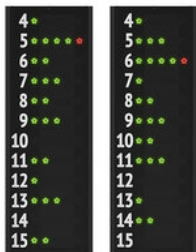

Basket-ball
Volley-ball
Football en salle,
Football à cinq
Water-polo
Tennis
ect.

Afficheur FC62H25N

SPORTS INDIQUES

EUR 4 190.00 (art. 3046225N) Dimensions: 140x178x9cm.

Afficheur multisports, **approuvé par la FIBA** niveau 2.
Noms des équipes programmables [6 lettres pour équipe],
Points d'équipe [0-199], **Temps de jeu/Horloge** [99:59],
Période/Sets [0-9], **Timeout** [3], **Possession/Service** [1],
Fautes d'équipe/Sets remportés [0-9],
Maillot du joueur [0-99] + **Temps de pénalité** [0:00 - 9:59].

Afficheur FC62H25N12B2

SPORTS INDIQUES

EUR 8 880.00 (art. 3046225N12B2) Dimensions: 257x200x9cm.

Afficheur multisports, **approuvé par la FIBA** niveau 2.
Noms des équipes programmables [6 lettres pour équipe],
Points d'équipe [0-199], **Temps de jeu/Horloge** [99:59],
Période/Sets [0-9], **Timeout** [3], **Possession/Service** [1],
Fautes d'équipe/Sets remportés [0-9],
Maillot du joueur [0-99] + **Temps de pénalité** [0:00 - 9:59],
Maillot du joueur [0-99] + **Fautes du joueur** [5].

Basket-ball
Volley-ball
Football en salle,
Football à cinq
Water-polo
Tennis
ect.

Panneaux d'affichage

Panneaux latéraux FC12A1

EUR 2 445.00 (art. 30499-30) Dimensions: 50x142,5x9cm.

Paire de panneaux latéraux pour l'affichage du numéro de maillot et fautes des 12 joueurs des 2 équipes. Indiqués pour basketball.

Ils peuvent être achetés **ensemble** avec le tableau d'affichage central ou bien **par la suite**.

Hauteur des chiffres 8,3cm - Protégé contre les tirs de balle.

SPORTS INDIQUES

Basket-ball

Panneaux latéraux FC12B2