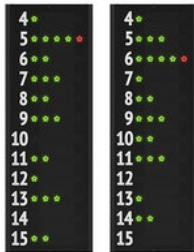

Basket-ball
Volley-ball
Football en salle,
Football à cinq
Water-polo
Tennis
ect.

Afficheur FC62H25N

SPORTS INDIQUES

EUR 4 190.00 (art. 3046225N) Dimensions: 140x178x9cm.

Afficheur multisports, **approuvé par la FIBA** niveau 2.
Noms des équipes programmables [6 lettres pour équipe],
Points d'équipe [0-199], **Temps de jeu/Horloge** [99:59],
Période/Sets [0-9], **Timeout** [3], **Possession/Service** [1],
Fautes d'équipe/Sets remportés [0-9],
Maillot du joueur [0-99] + **Temps de pénalité** [0:00 - 9:59].

Afficheur FC62H25N12B2

SPORTS INDIQUES

EUR 8 880.00 (art. 3046225N12B2) Dimensions: 257x200x9cm.

Afficheur multisports, **approuvé par la FIBA** niveau 2.
Noms des équipes programmables [6 lettres pour équipe],
Points d'équipe [0-199], **Temps de jeu/Horloge** [99:59],
Période/Sets [0-9], **Timeout** [3], **Possession/Service** [1],
Fautes d'équipe/Sets remportés [0-9],
Maillot du joueur [0-99] + **Temps de pénalité** [0:00 - 9:59],
Maillot du joueur [0-99] + **Fautes du joueur** [5].

Basket-ball
Volley-ball
Football en salle,
Football à cinq
Water-polo
Tennis
ect.

Panneaux d'affichage

Panneaux latéraux FC12A1

EUR 2 445.00 (art. 30499-30) Dimensions: 50x142,5x9cm.

Paire de panneaux latéraux pour l'affichage du numéro de maillot et fautes des 12 joueurs des 2 équipes. Indiqués pour basketball.

Ils peuvent être achetés **ensemble** avec le tableau d'affichage central ou bien **par la suite**.

Hauteur des chiffres 8,3cm - Protégé contre les tirs de balle.

SPORTS INDIQUES
Basket-ball

Panneaux latéraux FC12B2