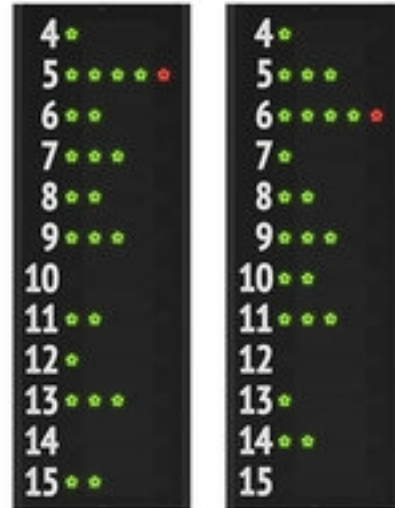

Caractéristiques techniques des 2 tableaux:

- **Dimensions et poids:** 50x143x9cm, 11,5kg.
- **Distance et angle de lisibilité:** 30m, 150 degrés.
- **Protection frontale non requise.** Produit conforme à la norme DIN 18032-3 et UNI 9554:1989 "Essai de résistance aux lancers de balle". En plus d'éviter les frais d'achat de la protection additionnelle, il offre comme avantage une visibilité complète et un accès facile. [YouTube video](#)
- Approuvé par la **FIBA** ([info](#), [certificat FIBA](#)).
- **Installation facile.** Instructions techniques en 5 langues. Équipé d'étriers pour la fixation murale.
- **Équipé de câble** pour la connexion au tableau d'affichage central.
- **Enveloppe robuste** en aluminium peint à la poudre. Panneau frontal en polycarbonate anti-reflet.
- **Cartes d'affichage facilement accessibles frontalement**, réalisées avec Leds à technologie SMD, à large angle et haute qualité, avec une durée moyenne de 100 000 heures!
- **Pupitre de commande** (non inclus). La gestion est réalisée à travers le Pupitre de Commande (voir ACCESSOIRES) du tableau d'affichage central.
- **Garantie:** 2 ans ([info](#)).

ACCESSOIRES (non inclus):

- **Pupitre de commande du tableau:** [Art.308-01 Console-700](#)
  Pupitre de commande tactile multisports pour la commande aisée des afficheurs électroniques de la série FC, FS, FW, TM, FOS. Fonctionnement par câble ou transmission radio. Batterie interne de 14 heures d'autonomie.

Art.30499-30

FC12A1 panneaux latéraux pour les fautes de 12+12 joueurs pour tableaux FC

Dimensions: 50x142,5x9cm. - Poids: 34,34kg.