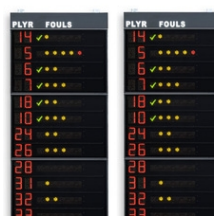

### ACCESSOIRES (non inclus):

- **Pupitre de commande du tableau: Art.308-01 Console-700**  
Pupitre de commande tactile multisports pour la commande aisée des afficheurs électroniques de la série FC, FS, FW, TM, FOS. Fonctionnement par câble ou transmission radio. Batterie interne de 14 heures d'autonomie.
- **Récepteur Radio FS2 pour tableaux d'affichage FS (art.265-20)**  
Il permet de recevoir par radio les données transmises par le pupitre de commande et de les distribuer à plusieurs tableaux par câble. Transmission radio fiable: réalisée à 2,4GHz avec la méthode FHSS (Frequency Hopping Spread Spectrum), à étalement de spectre par saut de fréquence pour éviter les interférences. La transmission radio permet d'épargner sur l'installation du câble de raccordement entre le pupitre de commande et les afficheurs.  
>> [Manuel d'installation du Récepteur Radio](#)

Art.260D  
**FS-412D Panneaux latéraux 2x12 joueurs (n° Joueur + Fautes), Chiffres 15cm**  
Dimensions: 2x 80x240x11,5cm. - Poids: 93kg.

Art.260E  
**FS-412E Panneaux latéraux 2x12 joueurs (n° Joueur + Fautes + Points), Chiffres 15cm**  
Dimensions: 2x 80x240x11,5cm. - Poids: 95kg.