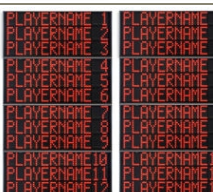

Art.260F **EUR 8 606.00**
FS-412F Panneaux latéraux 2x12 noms des joueurs
Dimensions: 2x 145x240x11,5cm. - Poids: 167kg.