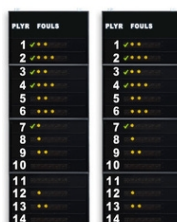

FS-412C (Art.260C)

Paire de panneaux latéraux (modules latéraux) pour l'affichage du numéro de maillot, points et fautes/pénalités des 12 joueurs des 2 équipes.

Indiqués pour Basketball, Volleyball, Handball, Football en salle (Futsal), etc..

ACCESSOIRES (non inclus):

- **Pupitre de commande du tableau: Art.308-01 Console-700**
Pupitre de commande tactile multisports pour la commande aisée des afficheurs électroniques de la série FC, FS, FW, TM, FOS. Fonctionnement par câble ou transmission radio. Batterie interne de 14 heures d'autonomie.
- **Récepteur Radio FS2 pour tableaux d'affichage FS (art.265-20)**
Il permet de recevoir par radio les données transmises par le pupitre de commande et de les distribuer à plusieurs tableaux par câble. Transmission radio fiable: réalisée à 2,4GHz avec la méthode FHSS (Frequency Hopping Spread Spectrum), à étalement de spectre par saut de fréquence pour éviter les interférences. La transmission radio permet d'épargner sur l'installation du câble de raccordement entre le pupitre de commande et les afficheurs.
 >> [Manuel d'installation du Récepteur Radio](#)

Codes articles et prix (hors TVA)

Art.260B **EUR 4 536.00**
FS-412B Panneaux latéraux 2x12 joueurs (n° joueur + fautes)
 Dimensions: 2x 120x260x11,5cm. - Poids: 136kg.

Art.260C **EUR 5 560.00**
FS-412C Panneaux latéraux 2x12 joueurs (n° joueur + fautes + points)
 Dimensions: 2x 120x260x11,5cm. - Poids: 139kg.