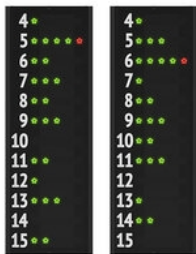

Marcador FC60H25N12B2

(art. 3046025N12B2) Dimensiones: 257x200x9cm.

DEPORTES
INDICADOS

Marcador multideporte, **aprobado por la FIBA nivel 2**.
Nombres de los equipos programables [6 caracteres por equipo],
Tanteos [0-199], **Tiempo de juego/Reloj** [99:59],
Periodo/Set [0-9], **Tiempo muerto** [3], **Posesión/Servicio** [1],
Faltas de equipo/Set ganados [0-9],
Número del jugador [0-99] + **Tiempos de penalización** [0:00-9:59],
Número del jugador [0-99] + **Faltas del jugador** [5].

Baloncesto
Voleibol
Fútbol sala - Futsal
Balonmano
Waterpolo
Tenis
etc.

Marcador FC62H25N

(art. 3046225N) Dimensiones: 140x178x9cm.

DEPORTES
INDICADOS

Marcador multideporte, **aprobado por la FIBA nivel 2**.
Nombres de los equipos programables [6 caracteres por equipo],
Tanteos [0-199], **Tiempo de juego/Reloj** [99:59],
Periodo/Set [0-9], **Tiempo muerto** [3], **Posesión/Servicio** [1],
Faltas de equipo/Set ganados [0-9],
Número del jugador [0-99] + **Tiempos de penalización** [0:00-9:59].

Marcador FC62H25N12B2

(art. 3046225N12B2) Dimensiones: 257x200x9cm.

DEPORTES
INDICADOS

Marcador multideporte, **aprobado por la FIBA nivel 2**.
Nombres de los equipos programables [6 caracteres por equipo],
Tanteos [0-199], **Tiempo de juego/Reloj** [99:59],
Periodo/Set [0-9], **Tiempos muertos** [3], **Posesión/Servicio** [1],
Faltas de equipo/Set ganados [0-9],
Número del jugador [0-99] + **Tiempos de penalización** [0:00-9:59],
Número del jugador [0-99] + **Faltas del jugador** [5].

Baloncesto
Voleibol
Fútbol sala - Futsal
Balonmano
Waterpolo
Tenis
etc.

Paneles laterales

Tableros laterales FC12A1

(art. 30499-30) Dimensiones: 50x142,5x9cm.

Par de tableros electrónicos (módulos laterales estadísticos) que permiten visualizar el dorsal y las faltas de los 12 jugadores de los 2 equipos. Indicados para baloncesto (basketball).