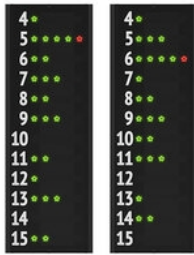

### Marcador FC60H25N12B2

(art. 3046025N12B2) Dimensiones: 257x200x9cm.

DEPORTES  
INDICADOS

Marcador multideporte, **aprobado por la FIBA nivel 2**.  
**Nombres de los equipos programables** [6 caracteres por equipo],  
**Tanteos** [0-199], **Tiempo de juego/Reloj** [99:59],  
**Periodo/Set** [0-9], **Tiempo muerto** [3], **Posesión/Servicio** [1],  
**Faltas de equipo/Set ganados** [0-9],  
**Número del jugador** [0-99] + **Tiempos de penalización** [0:00-9:59],  
**Número del jugador** [0-99] + **Faltas del jugador** [5].

### Marcador FC62H25N

(art. 3046225N) Dimensiones: 140x178x9cm.

DEPORTES  
INDICADOS

Marcador multideporte, **aprobado por la FIBA nivel 2**.  
**Nombres de los equipos programables** [6 caracteres por equipo],  
**Tanteos** [0-199], **Tiempo de juego/Reloj** [99:59],  
**Periodo/Set** [0-9], **Tiempo muerto** [3], **Posesión/Servicio** [1],  
**Faltas de equipo/Set ganados** [0-9],  
**Número del jugador** [0-99] + **Tiempos de penalización** [0:00-9:59].

### Marcador FC62H25N12B2

(art. 3046225N12B2) Dimensiones: 257x200x9cm.

DEPORTES  
INDICADOS

Marcador multideporte, **aprobado por la FIBA nivel 2**.  
**Nombres de los equipos programables** [6 caracteres por equipo],  
**Tanteos** [0-199], **Tiempo de juego/Reloj** [99:59],  
**Periodo/Set** [0-9], **Tiempos muertos** [3], **Posesión/Servicio** [1],  
**Faltas de equipo/Set ganados** [0-9],  
**Número del jugador** [0-99] + **Tiempos de penalización** [0:00-9:59],  
**Número del jugador** [0-99] + **Faltas del jugador** [5].

Baloncesto  
Voleibol  
Fútbol sala - Futsal  
Balonmano  
Waterpolo  
Tenis  
etc.

**Tableros laterales para dorsales**