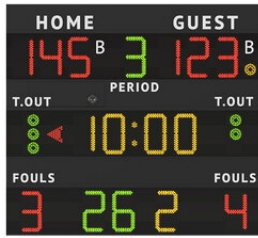

Marcadores electrónicos deportivos para voleibol, serie FS

Marcadores FS-130, FS-130N - FIBA

(art. 242) Dimensiones: 200x180x9cm.

Altura dígitos 30cm - Protegido contra los tiros de pelota
art.242: FS-130 - Con letreros LOCALES-VISITANTES, HOME-GUEST, ...
art.242N: FS-130N - Con letreros de los nombres de los equipos programables
TANTEOS [0-199], **CRONÓMETRO** [99:59]
PERIODO/SET [0-9], **FALTAS DE EQUIPO/SET GANADOS** [0-9]
TIEMPO MUERTO [3], **POSESIÓN/SERVICIO** [flechas], **BONUS** [1]
ÚLTIMA FALTA [número dorsal del jugador, número falta]

DEPORTES INDICADOS

Voleibol
 Baloncesto
 Fútbol sala - Futsal
 Waterpolo
 Tenis
 Voleybal playa
 etc.

Marcadores FS-120, FS-120N - FIBA

(art. 240) Dimensiones: 200x180x9cm.

Altura dígitos 30cm - Protegido contra los tiros de pelota
art.240: FS-120 - Con letreros LOCALES-VISITANTES, HOME-GUEST, ...
art.240N: FS-120N - Con letreros de los nombres de los equipos programables
TANTEOS [0-199], **CRONÓMETRO** [99:59]
PERIODO/SET [0-9], **FALTAS DE EQUIPO/SET GANADOS** [0-9]
TIEMPO MUERTO [3], **POSESIÓN/SERVICIO** [flechas], **BONUS** [1]

DEPORTES INDICADOS

Voleibol
 Baloncesto
 Fútbol sala - Futsal
 Waterpolo
 Tenis
 Voleybal playa
 etc.

Marcadores FS-110, FS-110N

(art. 238) Dimensiones: 200x120x9cm.

Altura dígitos 30cm - Protegido contra los tiros de pelota
art.238: FS-110 - Con letreros LOCALES-VISITANTES, HOME-GUEST, ...
art.238N: FS-110N - Con letreros de los nombres de los equipos programables
TANTEOS [0-199], **CRONÓMETRO** [99:59]
PERIODO/SET [0-9], **TIEMPO MUERTO** [3],
POSESIÓN/SERVICIO [flechas], **BONUS** [1]