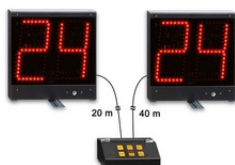

Marcador de 24 segundos WIRELESS

WSC-24s, marcador 24 sec

(art. 268-10) Dimensiones: 28.5x32x10cm.

NEW ! NEW ! NEW !

Reloj de 24 -30 segundos (Shot Clock) inalámbrico

- **Instalación inmediata en el suelo, sin cables.**
- **Comunicación por radio** de alta fiabilidad.
- **Batería interna** (power bank) recargable de larga autonomía (> 25h).
- A prueba de golpes de pelota.
- Aprobado por la FIBA, nivel 2.
- Manejo mediante Console-700 (pantalla táctil, plurilingüe).

**D E P O R T E S
INDICADOS**

Marcadores de 24 segundos

Marcador electrónico, KIT24s

(art. 270) Dimensiones: 2pz 29,2x30,4x4,4cm +1pz 20x8x12,5cm.

El sistema KIT24s ha sido diseñado para la visualización del tiempo de posesión y del time-out en el juego del baloncesto. El reglamento actual prevé que dichos tiempos tengan respectivamente el valor de 24 y 60 segundos.

Altura dígitos 20cm - Protegido contra los tiros de pelota

**D E P O R T E S
INDICADOS**

FS-24s-1B, Tablero de los 24 segundos

(art. 258-51) Dimensiones: 70,5x60x11,5cm.

Módulo 24 segundos y tiempo de juego. 1 lado.

(art. 258-54) Dimensiones: 75x75xH60cm.

Módulo 24 segundos y tiempo de juego. 4 lados.

Aprobado por la FIBA, nivel 1.

Altura dígitos 30cm y 14cm - Protegido contra los tiros de pelota

**D E P O R T E S
INDICADOS**