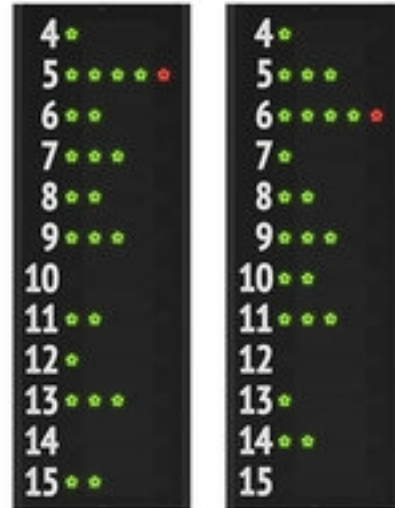

Características técnicas de los 2 paneles:

- **Dimensiones y peso:** 50x143x9cm, 11,5kg.
- **Distancia y ángulo de visión:** 30m, 150 grados.
- **No requiere protección frontal.** Es conforme a la norma DIN 18032-3 y UNI 9554:1989 "Ensayo de resistencia al impacto de la pelota". Además de ahorrarse la protección supletoria, la visión no se ve alterada en absoluto y el acceso al tablero está facilitado. [YouTube video](#)
- Aprobado por la **FIBA** ([info](#), [certificado FIBA](#)). Puede ser usado junto con otros modelos de tableros de la [serie FC](#).
- **Fácil instalación.** Instrucciones técnicas en 5 idiomas. Dotado de estribos para fijarlo a la pared.
- **Dotado de cable** para conectarlo al marcador central.
- **Caja robusta** de aluminio pintado con polvo. Panel frontal de policarbonato antirreflejo.
- **Tarjetas de visualización de fácil acceso frontal**, realizadas con Leds de tecnología SMD de ángulo ancho y alta calidad, ide duración media 100.000 horas!
- **Consola de mando** (no incluida). El control se hace a través de la Consola de mando (véase ACCESORIOS) del marcador central.
- **Garantía:** 2 años ([info](#)).

ACCESORIOS (no incluidos):

- **Consola de mando del tablero:** [Art.308-01 Console-700](#)
  Consola multideporte de pantalla táctil para manejar fácilmente marcadores electrónicos de las series FC, FS, FW, TM, FOS. Funcionamiento por radio o por cable. Batería interna de 14 horas de duración media.

Art.30499-30

FC12A1 paneles laterales para faltas de 12+12 jugadores para tableros FC

Dimensiones: 50x142,5x9cm. - Peso: 34,34kg.