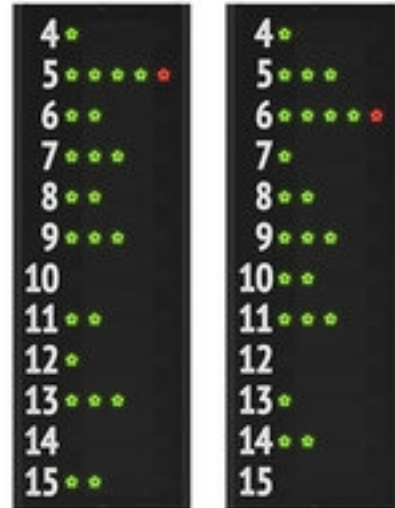

Características técnicas de los 2 paneles:

- **Dimensiones y peso:** 50x143x9cm, 11,5kg.
- **Distancia y ángulo de visión:** 30m, 150 grados.
- **No requiere protección frontal.** Es conforme a la norma DIN 18032-3 y UNI 9554:1989 "Ensayo de resistencia al impacto de la pelota". Además de ahorrarse la protección supletoria, la visión no se ve alterada en absoluto y el acceso al tablero está facilitado. [YouTube video](#)
- Aprobado por la **FIBA** ([info](#), [certificado FIBA](#)). Puede ser usado junto con otros modelos de tableros de la [serie FC](#).
- **Fácil instalación.** Instrucciones técnicas en 5 idiomas. Dotado de estribos para fijarlo a la pared.
- **Dotado de cable** para conectarlo al marcador central.
- **Caja robusta** de aluminio pintado con polvo. Panel frontal de policarbonato antirreflejo.
- **Tarjetas de visualización de fácil acceso frontal,** realizadas con Leds de tecnología SMD de ángulo ancho y alta calidad, ide duración media 100.000 horas!
- **Consola de mando** (no incluida). El control se hace a través de la Consola de mando (véase ACCESORIOS) del marcador central.
- **Garantía:** 2 años ([info](#)).

ACCESORIOS (no incluidos):

- **Consola de mando del tablero:** [Art.308-01 Console-700](#)
  Consola multideporte de pantalla táctil para manejar fácilmente marcadores electrónicos de las series FC, FS, FW, TM, FOS. Funcionamiento por radio o por cable. Batería interna de 14 horas de duración media.

Art.30499-30

FC12A1 paneles laterales para faltas de 12+12 jugadores para tableros FC

Dimensiones: 50x142,5x9cm. - Peso: 34,34kg.