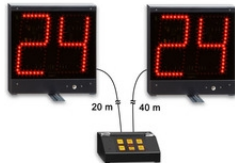

24-Sekunden Anzeige