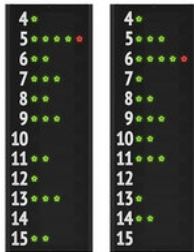

**EMPFOHLENE
SPORTARTEN**

Basketball
Volleyball
Hallenfußball - Futsal
Handball
Wasserball
Tennis
usw.

Anzeigetafel FC62H25N

EUR 3 520.00 (art. 3046225N) Abmessungen: 140x178x9cm.

Multisport-Anzeigetafel, **FIBA zugelassen** Niveau 2.
Programmierbare Mannschaftsnamen [6 Schriftzeichen pro Mannschaft],
Mannschaftspunktezahlen [0-199], **Chronometer/Uhr** [99:59],
Spielperiode/Set [0-9], **Timeout** [3], **Ballbesitz /Service** [1],
Mannschaftsfouls/Gewonnene Sets [0-9],
Trikotnummer des Spielers [0-99] + **Strafzeiten** [0:00-9:59].

**EMPFOHLENE
SPORTARTEN**

Anzeigetafel FC62H25N12B2

EUR 7 245.00 (art. 3046225N12B2) Abmessungen: 257x200x9cm.

Multisport-Anzeigetafel, **FIBA zugelassen** Niveau 2.
Programmierbare Mannschaftsnamen [6 Schriftzeichen pro Mannschaft],
Mannschaftspunktezahlen [0-199], **Chronometer/Uhr** [99:59],
Spielperiode/Set [0-9], **Timeout** [3], **Ballbesitz /Service** [1],
Mannschaftsfouls/Gewonnene Sets [0-9],
Trikotnummer des Spielers [0-99] + **Strafzeiten** [0:00-9:59],
Trikotnummer des Spielers [0-99] + **Fouls** [5].

**EMPFOHLENE
SPORTARTEN**

Basketball
Volleyball
Hallenfußball - Futsal
Handball
Wasserball
Tennis
usw.

Seitliche Anzeigetafeln

Seitliche Anzeigetafeln FC12A1

EUR 2 310.00 (art. 30499-30) Abmessungen: 50x142,5x9cm.

Jeweils ein Paar seitliche Anzeigetafeln, auf denen die Trikotnr. des Spielers und die Fouls der 12 Spieler der 2 Mannschaften angezeigt werden. Angezeigt für Basketball.

Sie können entweder mit der in der Mitte angeordneten Anzeigetafel oder später gekauft werden.