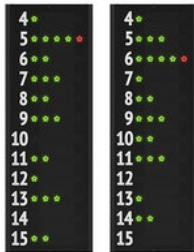

Anzeigetafel FC60H25N12B2

EMPFOHLENE
SPORTARTEN

EUR 8 610.00 (art. 3046025N12B2) Abmessungen: 257x200x9cm.

Multisport-Anzeigetafel, **FIBA zugelassen** Niveau 2.
Programmierbare Mannschaftsnamen [6 Schriftzeichen pro Mannschaft],
Mannschaftspunktezahlen [0-199], **Chronometer/Uhr** [99:59],
Spielperiode/Set [0-9], **Timeout** [3], **Ballbesitz /Service** [1],
Mannschaftsfouls/Gewonnene Sets [0-9],
Trikotnummer des Spielers [0-99] + **Strafzeiten** [0:00-9:59],
Trikotnummer des Spielers [0-99] + **Fouls** [5].

Basketball
Volleyball
Hallenfußball - Futsal
Wasserball
Tennis
usw.

Anzeigetafel FC62H25N

EMPFOHLENE
SPORTARTEN

EUR 4 190.00 (art. 3046225N) Abmessungen: 140x178x9cm.

Multisport-Anzeigetafel, **FIBA zugelassen** Niveau 2.
Programmierbare Mannschaftsnamen [6 Schriftzeichen pro Mannschaft],
Mannschaftspunktezahlen [0-199], **Chronometer/Uhr** [99:59],
Spielperiode/Set [0-9], **Timeout** [3], **Ballbesitz /Service** [1],
Mannschaftsfouls/Gewonnene Sets [0-9],
Trikotnummer des Spielers [0-99] + **Strafzeiten** [0:00-9:59].

Anzeigetafel FC62H25N12B2

EMPFOHLENE
SPORTARTEN

EUR 8 880.00 (art. 3046225N12B2) Abmessungen: 257x200x9cm.

Multisport-Anzeigetafel, **FIBA zugelassen** Niveau 2.
Programmierbare Mannschaftsnamen [6 Schriftzeichen pro Mannschaft],
Mannschaftspunktezahlen [0-199], **Chronometer/Uhr** [99:59],
Spielperiode/Set [0-9], **Timeout** [3], **Ballbesitz /Service** [1],
Mannschaftsfouls/Gewonnene Sets [0-9],
Trikotnummer des Spielers [0-99] + **Strafzeiten** [0:00-9:59],
Trikotnummer des Spielers [0-99] + **Fouls** [5].

Basketball
Volleyball
Hallenfußball - Futsal
Wasserball
Tennis
usw.

Seitliche Anzeigetafeln FC12A1

EUR 2 445.00 (art. 30499-30) Abmessungen: 50x142,5x9cm.

Jeweils ein Paar seitliche Anzeigetafeln, auf denen die Trikotnr. des Spielers und die Fouls der 12 Spieler der 2 Mannschaften angezeigt werden. Angezeigt für Basketball.