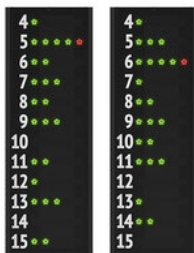

Anzeigetafel FC60H25N12B2

EMPFOHLENE
SPORTARTEN

EUR 7 030.00 (art. 3046025N12B2) Abmessungen: 257x200x9cm.

Multisport-Anzeigetafel, **FIBA zugelassen** Niveau 2.
Programmierbare Mannschaftsnamen [6 Schriftzeichen pro
Mannschaft],
Mannschaftspunktezahlen [0-199], **Chronometer/Uhr** [99:59],
Spielperiode/Set [0-9], **Timeout** [3], **Ballbesitz /Service** [1],
Mannschaftsfouls/Gewonnene Sets [0-9],
Trikotnummer des Spielers [0-99] + **Strafzeiten** [0:00-9:59],
Trikotnummer des Spielers [0-99] + **Fouls** [5].

Anzeigetafel FC62H25N

EMPFOHLENE
SPORTARTEN

EUR 3 520.00 (art. 3046225N) Abmessungen: 140x178x9cm.

Multisport-Anzeigetafel, **FIBA zugelassen** Niveau 2.
Programmierbare Mannschaftsnamen [6 Schriftzeichen pro
Mannschaft],
Mannschaftspunktezahlen [0-199], **Chronometer/Uhr** [99:59],
Spielperiode/Set [0-9], **Timeout** [3], **Ballbesitz /Service** [1],
Mannschaftsfouls/Gewonnene Sets [0-9],
Trikotnummer des Spielers [0-99] + **Strafzeiten** [0:00-9:59].

Anzeigetafel FC62H25N12B2

EMPFOHLENE
SPORTARTEN

EUR 7 245.00 (art. 3046225N12B2) Abmessungen: 257x200x9cm.

Multisport-Anzeigetafel, **FIBA zugelassen** Niveau 2.
Programmierbare Mannschaftsnamen [6 Schriftzeichen pro
Mannschaft],
Mannschaftspunktezahlen [0-199], **Chronometer/Uhr** [99:59],
Spielperiode/Set [0-9], **Timeout** [3], **Ballbesitz /Service** [1],
Mannschaftsfouls/Gewonnene Sets [0-9],
Trikotnummer des Spielers [0-99] + **Strafzeiten** [0:00-9:59],

Anzeigetafeln

Seitliche Anzeigetafeln FC12A1

EUR 2 310.00 (art. 30499-30) Abmessungen: 50x142,5x9cm.

Jeweils ein Paar seitliche Anzeigetafeln, auf denen die Trikotnr. des Spielers und die Fouls der 12 Spieler der 2 Mannschaften angezeigt werden. Angezeigt für Basketball.