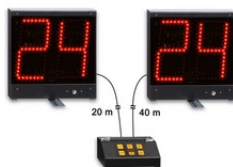

Basketball > 24-Sekunden Anlage - Perimeter Lights (Modellverzeichnis)

WSC-24s

EUR 340.00 (art. 268-10) Abmessungen: 28.5x32x10cm.

NEW ! NEW ! NEW !

Drahtlose 24 - 30-Sekunden-Anzeige (Shot Clock/Wurfuhr)

**EMPFOHLENE
SPORTARTEN**

24-Sekunden Anzeige

Anzeigetafeln, KIT24s

EUR 570.00 (art. 270) Abmessungen: 2pz 29,2x30,4x4,4cm +1pz 20x8x12,5cm.

Das System KIT24s wurde zur Anzeige der 24-Sekunden Regel und des time-out beim Basketball entwickelt. Die gegenwärtigen Regeln sehen dafür 24 bzw. 60 Sek. vor.

Zifferhöhe 20cm - Geschützt gegen die Schüsse des Balles

**EMPFOHLENE
SPORTARTEN**

FS-24s-1B, 24-Sekunden Anzeige

EUR 894.00 (art. 258-51) Abmessungen: 70,5x60x11,5cm.

24-Sekunden Anzeige und Spielzeitanzeige. 1-seitige Anzeige.

FIBA zugelassen, Niveau 1.

Zifferhöhe 30cm und 14cm - Geschützt gegen die Schüsse des Balles

**EMPFOHLENE
SPORTARTEN**

FS-24s-4B, 24-Sekunden Anzeige

EUR 2 643.00 (art. 258-54) Abmessungen: 75x75xH60cm.

24-Sekunden Anzeige und Spielzeitanzeige. 4-seitige Anzeige.