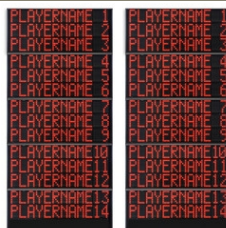

Art.262F

FS-414F Seitliche Statistikanzeigen 2x14 Spielernamen

Abmessungen: 2x 145x300x11,5cm. -
Gewicht: 206kg.